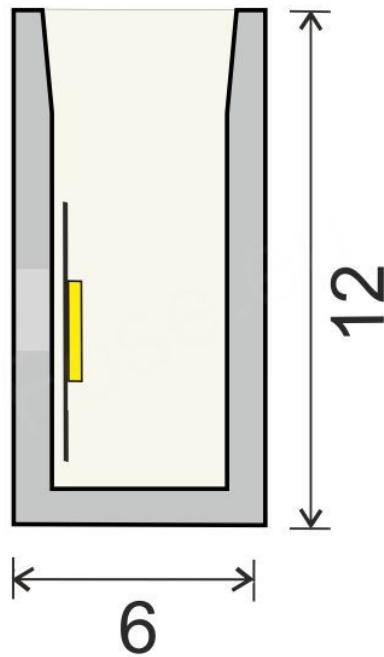

## Specyfikacja

Parametr	Wartość
Symbol	NL0612-S
Kategoria ETIM	Osprzęt do neonów
Rodzaj akcesoriów	Zaślepka
Materiał	Silikon
Kolor	Biały

Wymiary