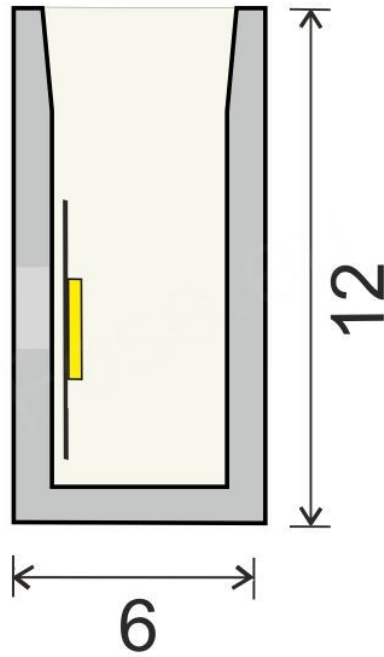

ZAŚLEPKA SILIKONOWA Z OTWOREM DO NEONU LED NL0612

Specyfikacja

Parametr	Wartość
Symbol	NL0612-SO-D
Kategoria ETIM	Osprzęt do neonów
Rodzaj akcesoriów	Zaślepka
Materiał	Silikon
Kolor	Biały

Wymiary

X-ON Electronics