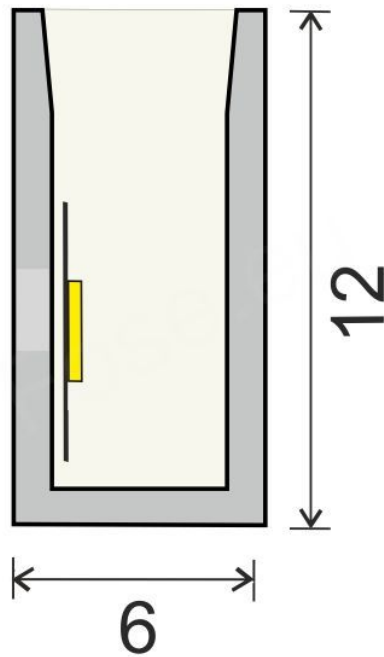

## Specyfikacja

Parametr	Wartość
Symbol	NL0612-U
Kategoria ETIM	Osprzęt do neonów
Rodzaj akcesoriów	Uchwyt montażowy
Materiał	Aluminium
Kolor	Naturalny kolor

Wymiary