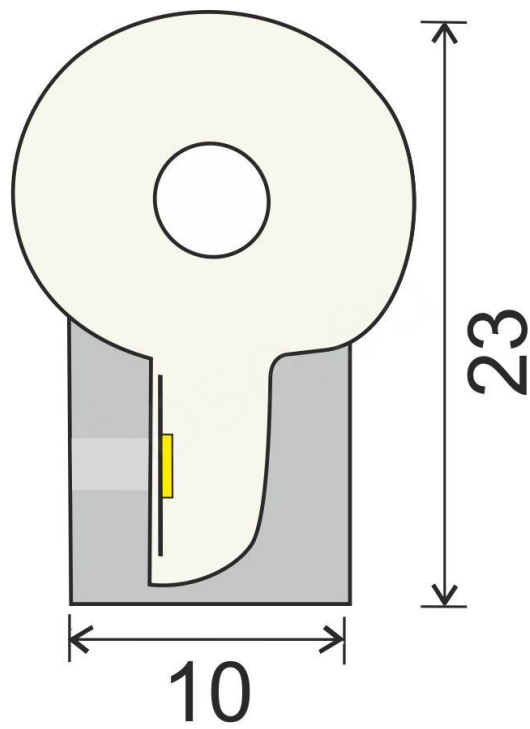

ZAŚLEPKA SILIKONOWA DO NEONU LED NL1023

Specyfikacja

Parametr	Wartość
Symbol	NL1023-S
Kategoria ETIM	Osprzęt do neonów
Rodzaj akcesoriów	Zaślepka
Materiał	Silikon
Kolor	Biały

Wymiary

X-ON Electronics

Largest Supplier of Electrical and Electronic Components

Click to view similar products for [LED Displays & Accessories](#) category:

Click to view products by [FOSE](#) manufacturer:

Other Similar products are found below :

[LTC-2721WC](#) [LTC-4624JD](#) [LTC-4627G](#) [LTC-4627WC](#) [LTC-571P](#) [LTD-5021AWC](#) [LTM-8522G](#) [LTP-4323P](#) [LTP-747G](#) [LTS-3361JG-06](#)
[1668](#) [HT-F196NB-5323](#) [IPD2131-27](#) [SA03-12EWA](#) [LDQ-N514RI](#) [LDS-A3506RD](#) [LDS-A3926RI](#) [SC03-12HDB](#) [SI-B9T151550WW](#) [SI-](#)
[B9V171550WW](#) [SLC-3PF-WL](#) [SLDN-32M-G](#) [1624](#) [LTC-2621JD](#) [LTC-2623WC](#) [LTC-4624P](#) [LTC-4627JD](#) [LTC-5623JD-20](#) [LTD-322G](#)
[LTD-482PC](#) [LTP-1057AHR](#) [LTP-1457AKR](#) [LTP-3784G-01](#) [LTS-313AP](#) [LTS-4812SKR-P](#) [LTS-547AE](#) [LTS-6780P](#) [446010401-3](#) [HV-](#)
[7W30-6829](#) [DA43-11GWA](#) [LDD-E305RI](#) [LDQ-N3402RI](#) [LDQ-N3606RI](#) [LDS-A3924RI-SI](#) [LDT-M2804RI](#) [86004CB830](#) [LTP-3862JD](#)
[LTP-2088AKD](#) [LTD-6740P](#) [LTS-6880Y](#)