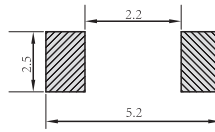

## 尺寸：(Unit:mm)

## 命名方式：

**GPSR**   **04**   **20**   -   **1R0**   **M**  
 產品編號   外觀尺寸   高度   電感值   允差  
 04=4.3\*4.0   產品最大高度為2.0mm  
 R10: 0.1μH   M: ±20%  
 1R0: 1.0μH   N: ±30%  
 GPSR: 表面貼裝一體成型電感器