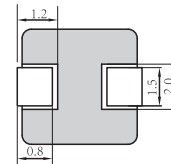

## 尺寸：(Unit:mm)

## 命名方式：

**GPSR**   **04**   **20**   -   **1R0**   **M**  
 產品編號   外觀尺寸   高度   電感值   允差  
 04=4.3\*4.0   產品最大高度為2.0mm  
 R10: 0.1μH   M: ±20%  
 1R0: 1.0μH   N: ±30%  
 GPSR: 表面貼裝一體成型電感器