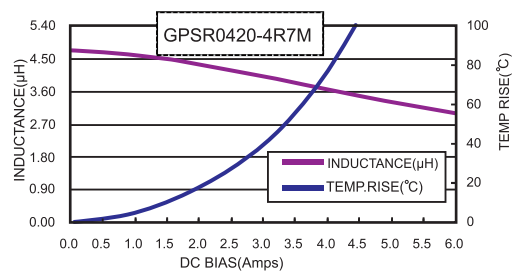

GPSR0420-Series

GPSR系列產品符合“實用新型貼片式功率電感器”專利，專利號：ZL 2009 2 0129705.8

實物圖：

推薦焊盤：

尺寸：(Unit:mm)

命名方式：

GPSR   **04**   **20**   -   **1R0**   **M**
產品編號   外觀尺寸   高度   電感值   允差
04=4.3*4.0   產品最大高度為2.0mm
R10: 0.1μH   M: ±20%
1R0: 1.0μH   N: ±30%
GPSR: 表面貼裝一體成型電感器

特性參數：

Part Number 型號	Inductance 電感量 (μH) @100KHz, 1V	DC Resistance 直流電阻 (mΩ)		Heat Rating Current 溫升電流(A)	Saturation Current 飽和電流(A)
		典型值 Typical	最大值 Max		
GPSR0420-R10M	0.10	5.5	8	12	25
GPSR0420-R22M	0.22	6.3	12	10	14
GPSR0420-R47M	0.47	11	14	7	9.5
GPSR0420-R56M	0.56	13	20	6.5	9
GPSR0420-1R0M	1	21	28	4.5	7
GPSR0420-1R2M	1.2	23	32	4	7
GPSR0420-1R5M	1.5	28	38	4	6
GPSR0420-2R2M	2.2	42	52	3	5
GPSR0420-3R3M	3.3	60	79	2.5	4
GPSR0420-4R7M	4.7	118	150	2	3
GPSR0420-6R8M	6.8	130	170	1.8	2
GPSR0420-100M	10	225	294	1.5	2

典型電流重疊與溫升特性曲線

一體貼片電感器

一體直插電感器

磁膠貼片電感器

注塑貼片電感器

繞線貼片電感器

繞線直插電感器

疊層電感器

可靠性測試

電感基礎知識

免責聲明