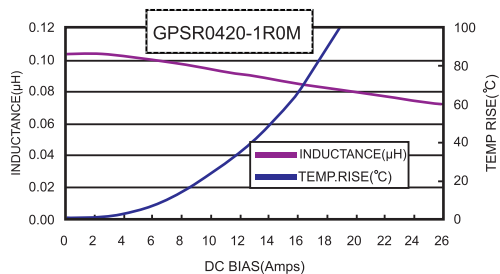

GPSR0420-Series

GPSR系列產品符合“實用新型貼片式功率電感器”專利，專利號：ZL 2009 2 0129705.8

實物圖：

推薦焊盤：

尺寸：(Unit:mm)

命名方式：

GPSR   **04**   **20**   -   **1R0**   **M**
產品編號   外觀尺寸   高度   電感值   允差
04=4.3*4.0   產品最大高度為2.0mm
R10: 0.1μH   M: ±20%
1R0: 1.0μH   N: ±30%
GPSR: 表面貼裝一體成型電感器

特性參數：

Part Number 型號	Inductance 電感量 (μH) @100KHz, 1V	DC Resistance 直流電阻 (mΩ)		Heat Rating Current 溫升電流(A)	Saturation Current 飽和電流(A)
		典型值 Typical	最大值 Max		
GPSR0420-R10M	0.10	5.5	8	12	25
GPSR0420-R22M	0.22	6.3	12	10	14
GPSR0420-R47M	0.47	11	14	7	9.5
GPSR0420-R56M	0.56	13	20	6.5	9
GPSR0420-1R0M	1	21	28	4.5	7
GPSR0420-1R2M	1.2	23	32	4	7
GPSR0420-1R5M	1.5	28	38	4	6
GPSR0420-2R2M	2.2	42	52	3	5
GPSR0420-3R3M	3.3	60	79	2.5	4
GPSR0420-4R7M	4.7	118	150	2	3
GPSR0420-6R8M	6.8	130	170	1.8	2
GPSR0420-100M	10	225	294	1.5	2

典型電流重疊與溫升特性曲線

一體貼片電感器

一體直插電感器

磁膠貼片電感器

注塑貼片電感器

繞線貼片電感器

繞線直插電感器

疊層電感器

可靠性測試

電感基礎知識

免責聲明