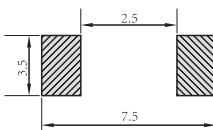

GPSR0550-Series

GPSR系列產品符合“實用新型-貼片式功率電感器”專利，專利號：ZL 2009 2 0129705.8

實物圖:

推薦焊盤:

尺寸: (Unit:mm)

命名方式:

GPSR **05** **50** - **100** **M**
 產品編號 外觀尺寸 高度 電感值 允差
 05=4.7*5.2 產品最大高度為5.0mm
 100: 10μH M: ±20%
 N: ±30%
 GPSR: 表面貼裝一體成型電感器

特性參數:

| Part Number 型號 | Inductance 電感量(μH) @100KHz,1V | DC Resistance 直流電阻(mΩ) | | Heat Rating Current 溫升電流(A) | Saturation Current 飽和電流(A) |
|-------------------|-------------------------------------|---------------------------|------------|-----------------------------------|----------------------------------|
| | | 典型值 Typical | 最大值 Max | | |
| GPSR0550-100M | 10 | 80 | 103 | 2.5 | 4.5 |
| GPSR0550-150M | 15 | 140 | 180 | 2 | 4 |
| GPSR0550-220M | 22 | 180 | 230 | 1.5 | 2.5 |
| GPSR0550-330M | 33 | 345 | 445 | 1.5 | 2 |
| GPSR0550-470M | 47 | 404 | 527 | 1 | 2 |
| GPSR0550-560M | 56 | 456 | 600 | 0.8 | 1 |