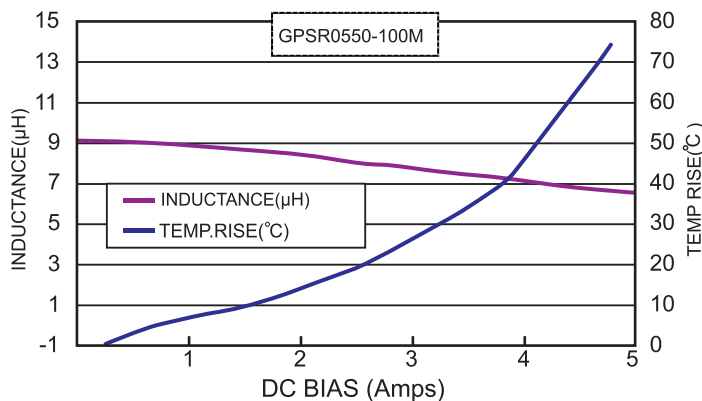

GPSR0550-Series

GPSR系列產品符合“實用新型-貼片式功率電感器”專利，專利號：ZL 2009 2 0129705.8

實物圖:

推薦焊盤:

尺寸: (Unit:mm)

命名方式:

GPSR   **05**   **50**   -   **100**   **M**
產品編號   外觀尺寸   高度   電感值   允差
05=4.7*5.2   產品最大高度為5.0mm
100: 10μH   M: ±20%
N: ±30%
GPSR: 表面貼裝一體成型電感器

特性參數:

Part Number 型號	Inductance 電感量(μH) @100KHz,1V	DC Resistance 直流電阻(mΩ)		Heat Rating Current 溫升電流(A)	Saturation Current 飽和電流(A)
		典型值 Typical	最大值 Max		
GPSR0550-100M	10	80	103	2.5	4.5
GPSR0550-150M	15	140	180	2	4
GPSR0550-220M	22	180	230	1.5	2.5
GPSR0550-330M	33	345	445	1.5	2
GPSR0550-470M	47	404	527	1	2
GPSR0550-560M	56	456	600	0.8	1

典型電流重疊與溫升特性曲線