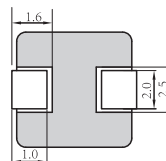

GPSR0550-Series

GPSR系列產品符合“實用新型-貼片式功率電感器”專利，專利號：ZL 2009 2 0129705.8

實物圖:

推薦焊盤:

尺寸: (Unit:mm)

命名方式:

GPSR **05** **50** - **100** **M**
 產品編號 外觀尺寸 高度 電感值 允差
 05=4.7*5.2 產品最大高度為5.0mm
 100: 10μH M: ±20%
 N: ±30%
 GPSR: 表面貼裝一體成型電感器

特性參數:

| Part Number 型號 | Inductance 電感量(μH) @100KHz,1V | DC Resistance 直流電阻(mΩ) | | Heat Rating Current 溫升電流(A) | Saturation Current 飽和電流(A) |
|-------------------|-------------------------------------|---------------------------|------------|-----------------------------------|----------------------------------|
| | | 典型值 Typical | 最大值 Max | | |
| GPSR0550-100M | 10 | 80 | 103 | 2.5 | 4.5 |
| GPSR0550-150M | 15 | 140 | 180 | 2 | 4 |
| GPSR0550-220M | 22 | 180 | 230 | 1.5 | 2.5 |
| GPSR0550-330M | 33 | 345 | 445 | 1.5 | 2 |
| GPSR0550-470M | 47 | 404 | 527 | 1 | 2 |
| GPSR0550-560M | 56 | 456 | 600 | 0.8 | 1 |