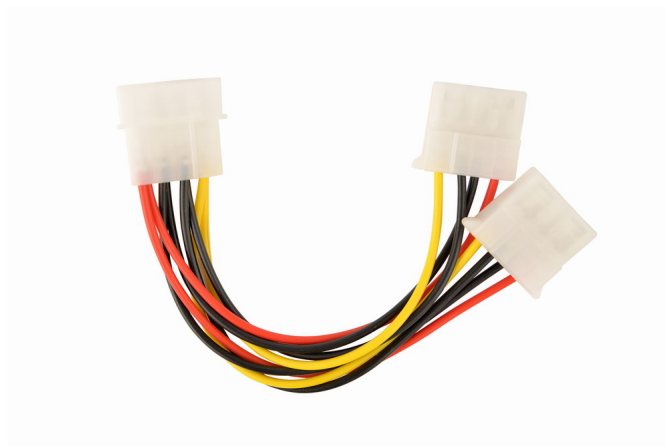

Internal power splitter cable

CC-PSU-1

Features

- Internal power MOLEX 4-pin splitter cable

Specifications

Packaging

Q'ty in crtn, pcs
Crtn volume, CUM
Crtn weight, kgs
Individual package size LxWxH:
Carton size LxWxH:
Country of origin
Barcode
Customs code

500
0.028
7.43
125x90x10 mm
400x310x225 mm
CN
8716309011112
8544429090

Certificates

X-ON Electronics

Largest Supplier of Electrical and Electronic Components

Click to view similar products for [Mounting Fixings](#) category:

Click to view products by [Gembird](#) manufacturer:

Other Similar products are found below :

[5912235-1 REV - 007541](#) [627](#) [M3783-7001](#) [75-69224-5S](#) [7717-8DAP](#) [85048GBESR](#) [FPK-02-R10](#) [PMS27488-001-01](#) [1-18023-0](#) [H-118-2](#)
[DB1](#) [1302030464](#) [1302010957](#) [1302263564](#) [1302340393](#) [1404-0016-78](#) [14540](#) [1561-60](#) [1566](#) [1566](#) [BR16A](#) [NT20SATT01](#)
[201C5058-01-201 REV E](#) [22594-8](#) [KBB-141](#) [89078GBEPR](#) [89078GBESR](#) [915060](#) [SF4011-60101](#) [97-CS-50](#) [1671](#) [1855-54](#) [T-2085-SP](#)
[20800240002](#) [21899-4](#) [2193](#) [2518](#) [25745-1](#) [H-118-1](#) [354467](#) [37184](#) [4658](#) [4665](#) [4731](#) [BRACKET-RA-30](#) [5500083](#) [HS5659MB35PN](#)
[HS5659MB35SN](#) [HS5659MB98SN](#)