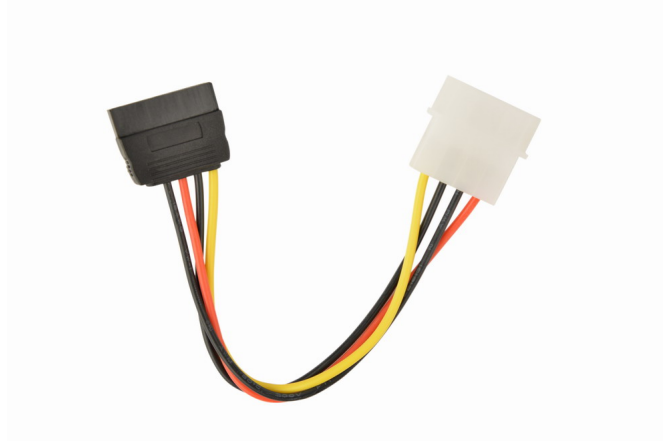

SATA power cable, 0.15 m

CC-SATA-PS

Features

- SATA power supply flat cable

Specifications

Packaging

Q'ty in crtn, pcs
Crtn volume, CUM
Crtn weight, kgs
Individual package size LxWxH:
Carton size LxWxH:
Country of origin
Barcode
Customs code

250
0.026
4.54
125x90x10 mm
400x310x210 mm
CN
8716309022866
8544429090

Certificates

X-ON Electronics

Largest Supplier of Electrical and Electronic Components

Click to view similar products for [Mounting Fixings](#) category:

Click to view products by [Gembird](#) manufacturer:

Other Similar products are found below :

[5912235-1 REV - 007541](#) [627](#) [M3783-7001](#) [75-69224-5S](#) [7717-8DAP](#) [85048GBESR](#) [FPK-02-R10](#) [PMS27488-001-01](#) [1-18023-0](#) [H-118-2](#)
[DB1](#) [1302030464](#) [1302010957](#) [1302263564](#) [1302340393](#) [1404-0016-78](#) [14540](#) [1561-60](#) [1566](#) [1566](#) [BR16A](#) [NT20SATT01](#)
[201C5058-01-201 REV E](#) [22594-8](#) [KBB-141](#) [89078GBEPR](#) [89078GBESR](#) [915060](#) [SF4011-60101](#) [97-CS-50](#) [1671](#) [1855-54](#) [T-2085-SP](#)
[20800240002](#) [21899-4](#) [2193](#) [2518](#) [25745-1](#) [H-118-1](#) [354467](#) [37184](#) [4658](#) [4665](#) [4731](#) [BRACKET-RA-30](#) [5500083](#) [HS5659MB98SN](#) [561-](#)
[T001](#) [4222522019-542](#)