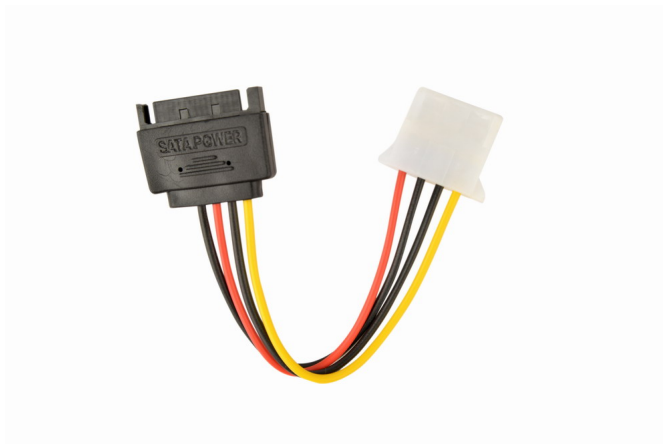

SATA (male) to Molex (female) power cable, 0.15 m

CC-SATA-PS-M

Features

- 15-pin SATA male to 4-pin Molex female power cable

Specifications

Packaging

Q'ty in crtn, pcs
Crtn volume, CUM
Crtn weight, kgs
Individual package size LxWxH:
Carton size LxWxH:
Country of origin
Barcode
Customs code

400
0.037
4.52
120x85x10 mm
580x400x160 mm
CN
8716309086776
8544429090

Certificates

X-ON Electronics

Largest Supplier of Electrical and Electronic Components

Click to view similar products for [Mounting Fixings](#) category:

Click to view products by [Gembird](#) manufacturer:

Other Similar products are found below :

[5912235-1 REV - 007541](#) [627](#) [M3783-7001](#) [75-69224-5S](#) [7717-8DAP](#) [85048GBESR](#) [FPK-02-R10](#) [PMS27488-001-01](#) [1-18023-0](#) [H-118-2](#)
[DB1](#) [1302030464](#) [1302010957](#) [1302263564](#) [1302340393](#) [1404-0016-78](#) [14540](#) [1561-60](#) [1566](#) [1566](#) [BR16A](#) [NT20SATT01](#)
[201C5058-01-201 REV E](#) [22594-8](#) [KBB-141](#) [89078GBEPR](#) [89078GBESR](#) [915060](#) [SF4011-60101](#) [97-CS-50](#) [1671](#) [1855-54](#) [T-2085-SP](#)
[20800240002](#) [21899-4](#) [2193](#) [2518](#) [25745-1](#) [H-118-1](#) [354467](#) [37184](#) [4658](#) [4665](#) [4731](#) [BRACKET-RA-30](#) [5500083](#) [HS5659MB35PN](#)
[HS5659MB35SN](#) [HS5659MB98SN](#)