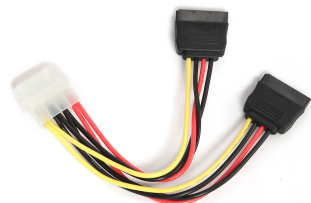

2*Serial ATA 30 cm power cable CC-SATA-PSY-0.3M

Features

- 2 Serial ATA power supply flat cable
- 30 cm long
- 1 x 5 1/4" to 2 x SATA connectors

Packaging

Q'ty in crtn, pcs	250
Crtn volume, CUM	0.024
Crtn weight, kgs	6.23
Individual package size LxWxH:	15x130x170 mm
Carton size LxWxH:	400x300x200 mm
Country of origin	CN
Barcode	8716309088060
Customs code	8544429090

Certificates

X-ON Electronics

Largest Supplier of Electrical and Electronic Components

Click to view similar products for [Mounting Fixings](#) category:

Click to view products by [Gembird](#) manufacturer:

Other Similar products are found below :

[5912235-1 REV - 007541](#) [627](#) [M3783-7001](#) [75-69224-5S](#) [7717-8DAP](#) [85048GBESR](#) [FPK-02-R10](#) [PMS27488-001-01](#) [1-18023-0](#) [H-118-2](#)
[DB1](#) [1302030464](#) [1302010957](#) [1302263564](#) [1302340393](#) [1404-0016-78](#) [14540](#) [1561-60](#) [1566](#) [1566](#) [BR16A](#) [NT20SATT01](#)
[201C5058-01-201 REV E](#) [22594-8](#) [KBB-141](#) [89078GBEPR](#) [89078GBESR](#) [915060](#) [SF4011-60101](#) [97-CS-50](#) [1671](#) [1855-54](#) [T-2085-SP](#)
[20800240002](#) [21899-4](#) [2193](#) [2518](#) [25745-1](#) [H-118-1](#) [354467](#) [37184](#) [4658](#) [4665](#) [4731](#) [BRACKET-RA-30](#) [5500083](#) [HS5659MB98SN](#) [561-](#)
[T001](#) [4222522019-542](#)