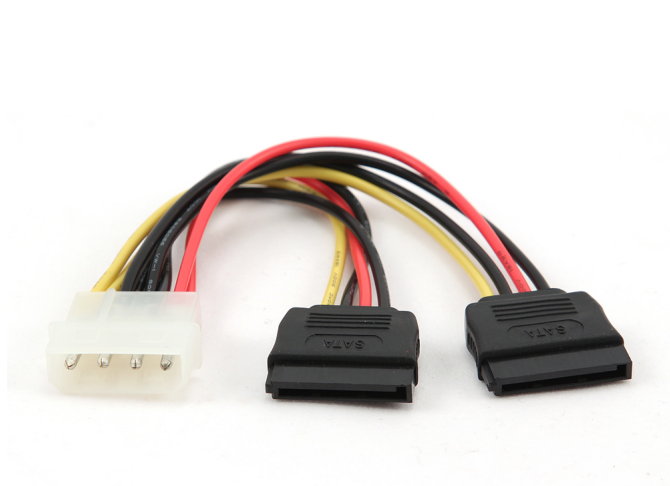

2*Serial ATA 30 cm power cable CC-SATA-PSY-0.3M

Features

- 2 Serial ATA power supply flat cable
- 30 cm long
- 1 x 5 1/4" to 2 x SATA connectors

Packaging

Q'ty in crtn, pcs	250
Crtn volume, CUM	0.024
Crtn weight, kgs	6.23
Individual package size LxWxH:	15x130x170 mm
Carton size LxWxH:	400x300x200 mm
Country of origin	CN
Barcode	8716309088060
Customs code	8544429090

Certificates

X-ON Electronics

Largest Supplier of Electrical and Electronic Components

Click to view similar products for [Mounting Fixings](#) category:

Click to view products by [Gembird](#) manufacturer:

Other Similar products are found below :

[5912235-1 REV - 007541](#) [627](#) [M3783-7001](#) [75-69224-5S](#) [7717-8DAP](#) [85048GBESR](#) [FPK-02-R10](#) [PMS27488-001-01](#) [1-18023-0](#) [H-118-2](#)
[DB1](#) [1302030464](#) [1302010957](#) [1302263564](#) [1302340393](#) [1404-0016-78](#) [14540](#) [1561-60](#) [1566](#) [1566](#) [BR16A](#) [NT20SATT01](#)
[201C5058-01-201 REV E](#) [22594-8](#) [KBB-141](#) [89078GBEPR](#) [89078GBESR](#) [915060](#) [SF4011-60101](#) [97-CS-50](#) [1671](#) [1855-54](#) [T-2085-SP](#)
[20800240002](#) [21899-4](#) [2193](#) [2518](#) [25745-1](#) [H-118-1](#) [354467](#) [37184](#) [4658](#) [4665](#) [4731](#) [BRACKET-RA-30](#) [5500083](#) [HS5659MB98SN](#) [561-](#)
[T001](#) [4222522019-542](#)