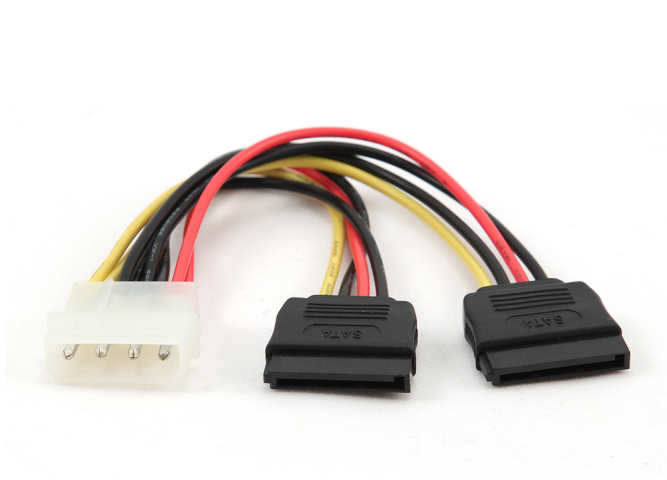

2*Serial ATA 15 cm power cable CC-SATA-PSY

Features

- 2 Serial ATA power supply flat cable
- 15 cm long
- 1 x 5 1/4" to 2 x SATA connectors
- Bulk packing

Packaging

Q'ty in crtn, pcs	250
Crtn volume, CUM	0.026
Crtn weight, kgs	4.32
Individual package size LxWxH:	125x90x10 mm
Carton size LxWxH:	380x305x225 mm
Country of origin	CN
Barcode	8716309039246
Customs code	8544429090

Certificates

X-ON Electronics

Largest Supplier of Electrical and Electronic Components

Click to view similar products for [Mounting Fixings](#) category:

Click to view products by [Gembird](#) manufacturer:

Other Similar products are found below :

[5912235-1 REV - 007541](#) [627](#) [M3783-7001](#) [75-69224-5S](#) [7717-8DAP](#) [85048GBESR](#) [FPK-02-R10](#) [PMS27488-001-01](#) [1-18023-0](#) [H-118-2](#)
[DB1](#) [1302030464](#) [1302010957](#) [1302263564](#) [1302340393](#) [1404-0016-78](#) [14540](#) [1561-60](#) [1566](#) [1566](#) [BR16A](#) [NT20SATT01](#)
[201C5058-01-201 REV E](#) [22594-8](#) [KBB-141](#) [89078GBEPR](#) [89078GBESR](#) [915060](#) [SF4011-60101](#) [97-CS-50](#) [1671](#) [1855-54](#) [T-2085-SP](#)
[20800240002](#) [21899-4](#) [2193](#) [2518](#) [25745-1](#) [H-118-1](#) [354467](#) [37184](#) [4658](#) [4665](#) [4731](#) [BRACKET-RA-30](#) [5500083](#) [HS5659MB98SN](#) [561-](#)
[T001](#) [4222522019-542](#)