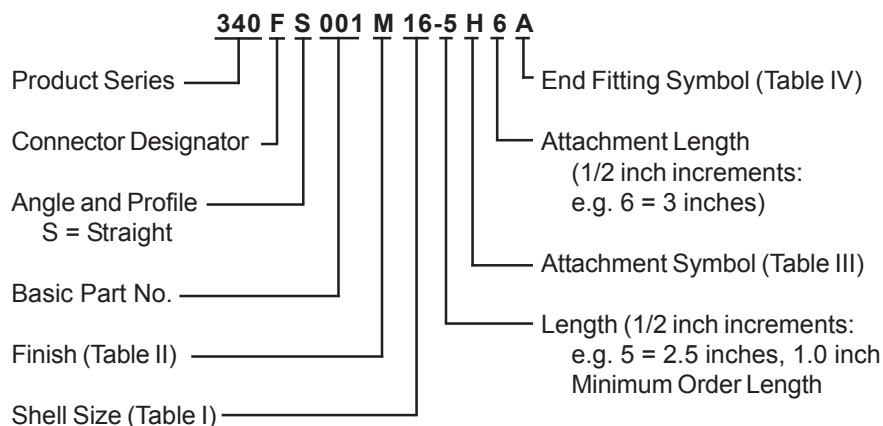

**CONNECTOR
DESIGNATORS**
A-F-G
H-J-L-S
**ROTATABLE
COUPLING**

**TABLE IV: END FITTING**

Symbol	E Dia.
A	.140 (3.6)
B	.167 (4.2)
C	.182 (4.6)
D	.191 (4.9)
E	.125 (3.2)
F	.218 (5.5)

TABLE III: ATTACHMENT OPTIONS