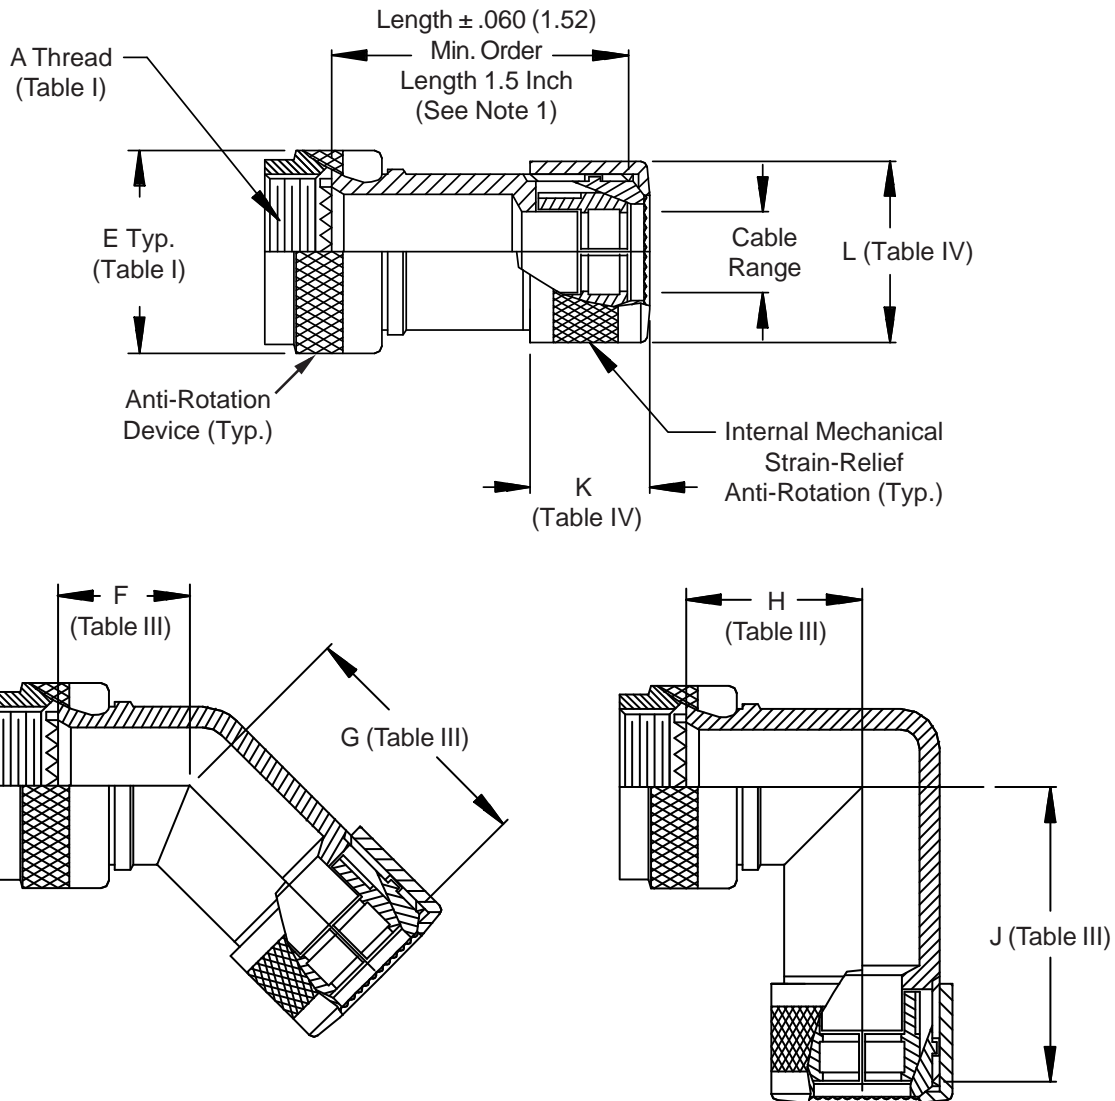

**CONNECTOR
 DESIGNATORS
 A-F-H-L-S
 SELF-LOCKING
 ROTATABLE
 COUPLING
 QWIKCLAMP®
 STRAIN RELIEF**

X-ON Electronics

Largest Supplier of Electrical and Electronic Components

Click to view similar products for [Circular MIL Spec Backshells](#) category:

Click to view products by [Glenair](#) manufacturer:

Other Similar products are found below :

[5M2919-3DW](#) [5M2920-3CW](#) [5M2953-1HW](#) [60-036152-022](#) [610HS012M15](#) [M28840/504WA](#) [M28840/805WB](#) [M28840/809WA](#)
[M28840/815WA](#) [M28840/816WA](#) [627AS017M14](#) [62GB5851608S](#) [655HS002NF11](#) [CW3703-000](#) [CW3899-000](#) [M85049/10-134S](#)
[M85049/10-17S](#) [M85049/10-33S](#) [M85049/10-94W](#) [M85049/11-09W](#) [M85049/11-28N](#) [M85049/11-37N](#) [M85049/11-53N](#) [M85049/11-63N](#)
[M85049/118-20W](#) [M85049/124-23W](#) [M85049/124S09W](#) [M85049/126S23W](#) [M850491712W02](#) [M85049/1720N04B](#) [M85049/1817N06](#)
[M850491819W03](#) [M85049/1821W05C](#) [M85049/1825W06C](#) [M85049/1919N05](#) [M85049/1919W04](#) [M850491919W07](#) [M85049/23-59W](#)
[M85049/23-74W](#) [M8504924-5W](#) [M85049/24-71N](#) [M85049/25-47N](#) [M85049/25-94W](#) [M85049/27S12N](#) [M8504938-13S](#) [M85049/38-19S](#)
[M85049/39-11S](#) [M85049/39-17S](#) [M85049/39-9S](#) [M85049/3W4A2](#)