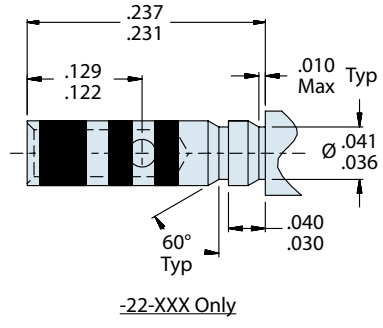

Thermocouple Pin Contact to Fit D38999 Series I, II, III and IV Connectors

Mating End Size	Wire Accomodation	Military Part Number	Glenair Part Number
22	22-28 AWG	M39029/87-470	850-023-22-470
22	22-28 AWG	M39029/87-471	850-023-22-471
22	22-28 AWG	M39029/87-472	850-023-22-472
22	22-28 AWG	M39029/87-473	850-023-22-473
20	20-24 AWG	M39029/87-474	850-023-20-474
20	20-24 AWG	M39029/87-475	850-023-20-475
20	20-24 AWG	M39029/87-476	850-023-20-476
20	20-24 AWG	M39029/87-477	850-023-20-477
16	16-20 AWG	M39029/87-478	850-023-16-478
16	16-20 AWG	M39029/87-479	850-023-16-479
16	16-20 AWG	M39029/87-480	850-023-16-480
16	16-20 AWG	M39029/87-481	850-023-16-481

850-023
AS39029/87 Type
Thermocouple Pin Contact

Special Purpose

TABLE I: CONTACT DIMENSIONS

Size	Glenair Part Number	Military Number	A (rad)	ø B Min.	ø C	ø D	ø E	ø F	ø G	H
22	850-023-22-470	M39029/87-470	.020 .010	.0305 .0295	.062 .060	.022 .018	.0355 .0335	.011 max	.048 .046	.005 .003
	850-023-22-471	M39029/87-471								
	850-023-22-472	M39029/87-472								
	850-023-22-473	M39029/87-473								
20	850-023-20-474	M39029/87-474	.025 .015	.041 .039	.094 .091	.032 .026	.048 .046	.015 max	.070 .068	.010 .005
	850-023-20-475	M39029/87-475								
	850-023-20-476	M39029/87-476								
	850-023-20-477	M39029/87-477								
16	850-023-16-478	M39029/87-478	.025 .020	.0635 .0616	.130 .127	.042 .036	.068 .066	.030 .011	.103 .101	.010 .005
	850-023-16-479	M39029/87-479								
	850-023-16-480	M39029/87-480								
	850-023-16-481	M39029/87-481								