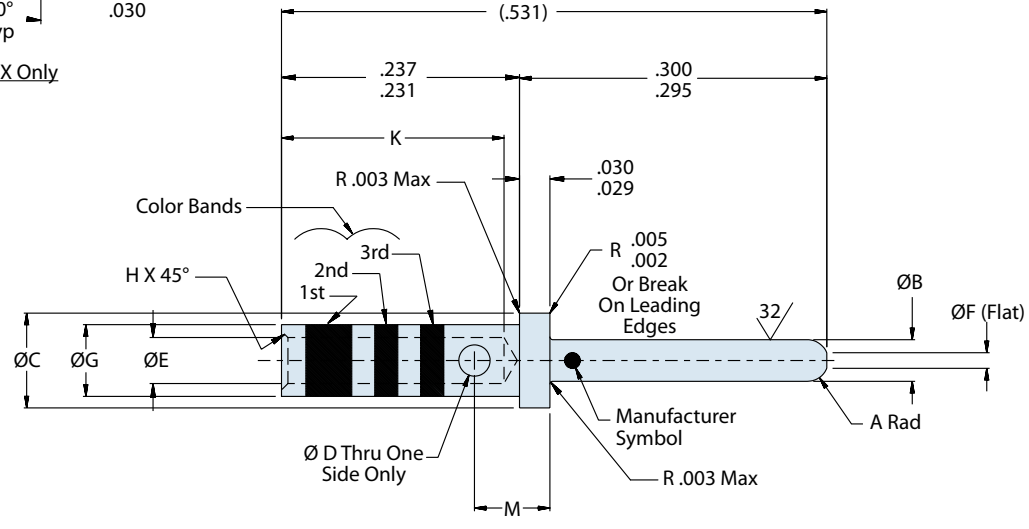

Thermocouple Pin Contact to Fit D38999 Series I, II, III and IV Connectors

Mating End Size	Wire Accomodation	Military Part Number	Glenair Part Number
22	22-28 AWG	M39029/87-470	850-023-22-470
22	22-28 AWG	M39029/87-471	850-023-22-471
22	22-28 AWG	M39029/87-472	850-023-22-472
22	22-28 AWG	M39029/87-473	850-023-22-473
20	20-24 AWG	M39029/87-474	850-023-20-474
20	20-24 AWG	M39029/87-475	850-023-20-475
20	20-24 AWG	M39029/87-476	850-023-20-476
20	20-24 AWG	M39029/87-477	850-023-20-477
16	16-20 AWG	M39029/87-478	850-023-16-478
16	16-20 AWG	M39029/87-479	850-023-16-479
16	16-20 AWG	M39029/87-480	850-023-16-480
16	16-20 AWG	M39029/87-481	850-023-16-481

850-023
AS39029/87 Type
Thermocouple Pin Contact

Special Purpose

TABLE I: CONTACT DIMENSIONS

Size	Glenair Part Number	Military Number	A (rad)	ø B Min.	ø C	ø D	ø E	ø F	ø G	H
22	850-023-22-470	M39029/87-470	.020 .010	.0305 .0295	.062 .060	.022 .018	.0355 .0335	.011 max	.048 .046	.005 .003
	850-023-22-471	M39029/87-471								
	850-023-22-472	M39029/87-472								
	850-023-22-473	M39029/87-473								
20	850-023-20-474	M39029/87-474	.025 .015	.041 .039	.094 .091	.032 .026	.048 .046	.015 max	.070 .068	.010 .005
	850-023-20-475	M39029/87-475								
	850-023-20-476	M39029/87-476								
	850-023-20-477	M39029/87-477								
16	850-023-16-478	M39029/87-478	.025 .020	.0635 .0616	.130 .127	.042 .036	.068 .066	.030 .011	.103 .101	.010 .005
	850-023-16-479	M39029/87-479								
	850-023-16-480	M39029/87-480								
	850-023-16-481	M39029/87-481								