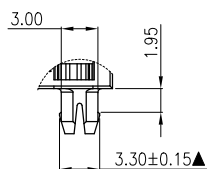

NO.	ECN NO.	DESCRIPTION	REV.	DRAW	DATE
1					

RECOMMENDED P.C.B LAYOUT TOP VIEW
(COMPONENT SIDE TOLERANCE ±0.05)

LED PIN DEFINE

MATERIALS:

1. Housing: PA46 BLACK (RoHS).
 2. Insert: PBT BLACK (RoHS).
 3. Shielding: SUS201 T=0.20mm (RoHS).
 4. Contact: C5210 T=0.35x0.44mm (RoHS).
 5. Led1: GREEN (RoHS).
 6. Led2: GREEN (RoHS).
- ※MATES WITH MODULAR PLUG CONFORMING TO FCC PART 68, SUBPART F.
※凡标注▲记号者, 为重点尺寸.

DETAIL A (2:1)

45048-XX X X X 1

规格流水码

电镀代码

电镀规格
M 半金雾锡

11-3u"

产品客户图 Customer Drw		GLGNET® 深圳市方向电子股份有限公司 SHEN ZHEN GLGNET ELECTRONICS CO.,LTD.			
未注公差 TOLERANCE UNLESS OTHERWISE SPECIFIED	.X	±0.35	设计 DESIGN	品名 TITLE	5931-Q-S-K11-2x6-L-8C-99(G/G)
	.XX	±0.25			
	.XXX	±0.15			
	X°	±3°			
比例 SCALE	1:1	角法 PROJ.	设计 DESIGN	品名 TITLE	
张数 SHEET	1/1	大小 SIZE	A4	校对 CHECKED	料号 ITEM NO.
单位 UNIT	mm	版本 REV.	J3	核准 APPROVED	图号 DWG NO.
					45048-99M11
					GLG-WL-209