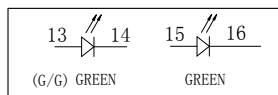

NO.	ECN NO.	DESCRIPTION	REV.	DRAW	DATE
1					

RECOMMENDED P.C.B LAYOUT TOP VIEW
(COMPONENT SIDE TOLERANCE ±0.05)

LED PIN DEFINE

MATERIALS:

1. Housing: PA46 BLACK (RoHS).
 2. Insert: PBT BLACK (RoHS).
 3. Shielding: SUS201 T=0.20mm (RoHS).
 4. Contact: C5210 T=0.35x0.44mm (RoHS).
 5. Led1: GREEN (RoHS).
 6. Led2: GREEN (RoHS).
- ※MATES WITH MODULAR PLUG CONFORMING TO FCC PART 68, SUBPART F.
※凡标注▲记号者, 为重点尺寸.

DETAIL A (2:1)

45048-XX X X X 1

规格流水码

电镀代码

电镀规格
M 半金雾锡

11-3u"

产品客户图 Customer Drw		GLGNET® 深圳市方向电子股份有限公司 SHEN ZHEN GLGNET ELECTRONICS CO.,LTD.			
未注公差 TOLERANCE UNLESS OTHERWISE SPECIFIED	.X	±0.35	设计 DESIGN	品名 TITLE	5931-Q-S-K11-2x6-L-8C-99(G/G)
	.XX	±0.25			
	.XXX	±0.15			
	X°	±3°			
比例 SCALE	1:1	角法 PROJ.	设计 DESIGN	品名 TITLE	
张数 SHEET	1/1	大小 SIZE	A4	校对 CHECKED	料号 ITEM NO.
单位 UNIT	mm	版本 REV.	J3	核准 APPROVED	图号 DWG NO.
					45048-99M11
					GLG-WL-209