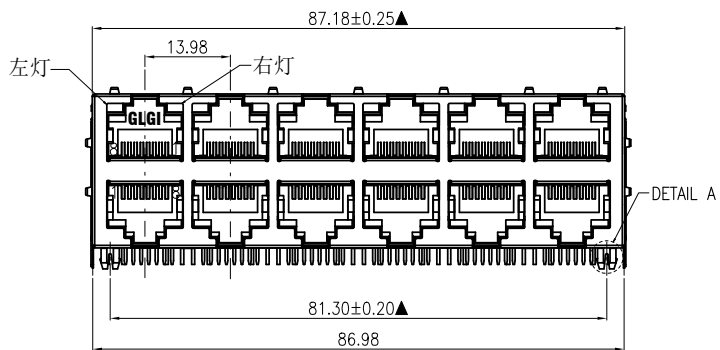

NO.	ECN NO.	DESCRIPTION	REV.	DRAW	DATE
1					

RECOMMENDED P.C.B LAYOUT TOP VIEW
(COMPONENT SIDE TOLERANCE ±0.05)

LED PIN DEFINE

MATERIALS:

1. Housing: PA46 BLACK (RoHS).
 2. Insert: PBT BLACK (RoHS).
 3. Shielding: SUS201 T=0.20mm (RoHS).
 4. Contact: C5210 T=0.35x0.44mm (RoHS).
 5. Led1: GREEN (RoHS).
 6. Led2: GREEN (RoHS).
- ※MATES WITH MODULAR PLUG CONFORMING TO FCC PART 68, SUBPART F.
※凡标注▲记号者, 为重点尺寸.

DETAIL A (2:1)

45048-XX X X X 1

规格流水码

电镀代码

电镀规格
M 半金雾锡

11-3u"

产品客户图 Customer Drw		GLGNET® 深圳市方向电子股份有限公司 SHEN ZHEN GLGNET ELECTRONICS CO.,LTD.			
未注公差 TOLERANCE UNLESS OTHERWISE SPECIFIED	.X	±0.35	设计 DESIGN	品名 TITLE	5931-Q-S-K11-2x6-L-8C-99(G/G)
	.XX	±0.25			
	.XXX	±0.15			
	X°	±3°			
比例 SCALE	1:1	角法 PROJ.	设计 DESIGN	品名 TITLE	
张数 SHEET	1/1	大小 SIZE	A4	校对 CHECKED	料号 ITEM NO.
单位 UNIT	mm	版本 REV.	J3	核准 APPROVED	图号 DWG NO.
					45048-99M11
					GLG-WL-209