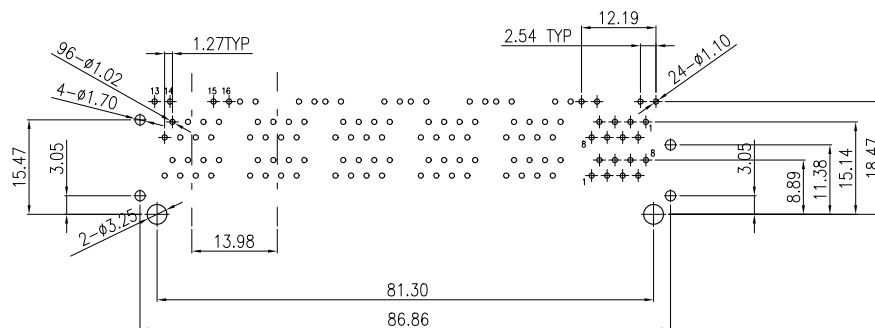

NO.	ECN NO.	DESCRIPTION	REV.	DRAW	DATE
1					

RECOMMENDED P.C.B LAYOUT TOP VIEW
(COMPONENT SIDE TOLERANCE ±0.05)

LED PIN DEFINE

MATERIALS:

1. Housing: PA46 BLACK (RoHS).
 2. Insert: PBT BLACK (RoHS).
 3. Shielding: SUS201 T=0.20mm (RoHS).
 4. Contact: C5210 T=0.35x0.44mm (RoHS).
 5. Led1: GREEN (RoHS).
 6. Led2: GREEN (RoHS).
- ※MATES WITH MODULAR PLUG CONFORMING TO FCC PART 68, SUBPART F.
※凡标注▲记号者, 为重点尺寸.

DETAIL A (2:1)

45048-XX X X X 1

规格流水码

电镀代码

电镀规格
M 半金雾锡

11-3u"

产品客户图 Customer Drw		GLGNET® 深圳市方向电子股份有限公司 SHEN ZHEN GLGNET ELECTRONICS CO.,LTD.			
未注公差 TOLERANCE UNLESS OTHERWISE SPECIFIED	.X	±0.35	设计 DESIGN	品名 TITLE	5931-Q-S-K11-2x6-L-8C-99(G/G)
	.XX	±0.25			
	.XXX	±0.15			
	X°	±3°			
比例 SCALE	1:1	角法 PROJ.	设计 DESIGN	品名 TITLE	
张数 SHEET	1/1	大小 SIZE	A4	校对 CHECKED	料号 ITEM NO.
单位 UNIT	mm	版本 REV.	J3	核准 APPROVED	图号 DWG NO.
					45048-99M11
					GLG-WL-209