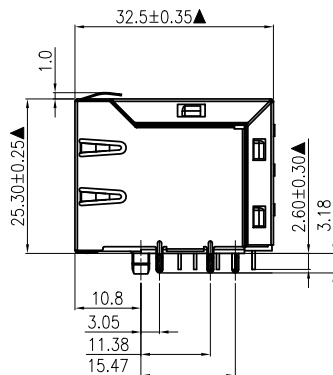

NO.	ECN NO.	DESCRIPTION	REV.	DRAW	DATE
1					

RECOMMENDED P.C.B LAYOUT TOP VIEW
(COMPONENT SIDE TOLERANCE ±0.05)

LED PIN DEFINE

MATERIALS:

1. Housing: PA46 BLACK (RoHS).
 2. Insert: PBT BLACK (RoHS).
 3. Shielding: SUS201 T=0.20mm (RoHS).
 4. Contact: C5210 T=0.35x0.44mm (RoHS).
 5. Led1: GREEN (RoHS).
 6. Led2: GREEN (RoHS).
- ※MATES WITH MODULAR PLUG CONFORMING TO FCC PART 68, SUBPART F.
※凡标注▲记号者, 为重点尺寸.

DETAIL A (2:1)

45048-XX X X X 1

规格流水码

电镀代码

电镀规格
M 半金雾锡

11-3u"

产品客户图 Customer Drw		GLGNET® 深圳市方向电子股份有限公司 SHEN ZHEN GLGNET ELECTRONICS CO.,LTD.			
未注公差 TOLERANCE UNLESS OTHERWISE SPECIFIED	.X	±0.35	设计 DESIGN	品名 TITLE	5931-Q-S-K11-2x6-L-8C-99(G/G)
	.XX	±0.25			
	.XXX	±0.15			
	X°	±3°			
比例 SCALE	1:1	角法 PROJ.	设计 DESIGN	品名 TITLE	
张数 SHEET	1/1	大小 SIZE	A4	校对 CHECKED	料号 ITEM NO.
单位 UNIT	mm	版本 REV.	J3	核准 APPROVED	图号 DWG NO.
					45048-99M11
					GLG-WL-209