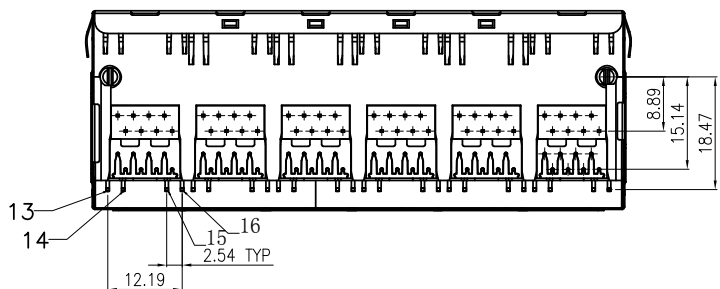

NO.	ECN NO.	DESCRIPTION	REV.	DRAW	DATE
1					

RECOMMENDED P.C.B LAYOUT TOP VIEW
(COMPONENT SIDE TOLERANCE ±0.05)

LED PIN DEFINE

MATERIALS:

1. Housing: PA46 BLACK (RoHS).
 2. Insert: PBT BLACK (RoHS).
 3. Shielding: SUS201 T=0.20mm (RoHS).
 4. Contact: C5210 T=0.35x0.44mm (RoHS).
 5. Led1: GREEN (RoHS).
 6. Led2: GREEN (RoHS).
- ※MATES WITH MODULAR PLUG CONFORMING TO FCC PART 68, SUBPART F.
※凡标注▲记号者, 为重点尺寸.

DETAIL A (2:1)

45048-XX X X X 1

规格流水码

电镀代码

电镀规格
M 半金雾锡

11-3u"

产品客户图 Customer Drw		GLGNET® 深圳市方向电子股份有限公司 SHEN ZHEN GLGNET ELECTRONICS CO.,LTD.			
未注公差 TOLERANCE UNLESS OTHERWISE SPECIFIED	.X	±0.35	设计 DESIGN	品名 TITLE	5931-Q-S-K11-2x6-L-8C-99(G/G)
	.XX	±0.25			
	.XXX	±0.15			
	X°	±3°			
比例 SCALE	1:1	角法 PROJ.	设计 DESIGN	品名 TITLE	
张数 SHEET	1/1	大小 SIZE	A4	校对 CHECKED	料号 ITEM NO.
单位 UNIT	mm	版本 REV.	J3	核准 APPROVED	图号 DWG NO.
					45048-99M11
					GLG-WL-209