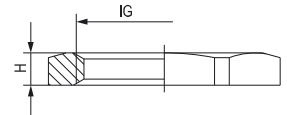

Locknut GM-FS

Metr., PG, NPT

Material	Polyamide
Operating Temperature	-40 °C – 100 °C (-40 °F – 212 °F)
Colors	grey (RAL 7035), black (RAL 9005)

// Other colors on request

IG	H mm	 mm	Number PA grey	Number PA black
M 12 x 1,5	5	17	1.262.1200.50	1.262.1201.50
M 16 x 1,5	5	22	1.262.1600.50	1.262.1601.50
M 20 x 1,5	6	27	1.262.2000.50	1.262.2001.50
M 25 x 1,5	6,5	32	1.262.2500.50	1.262.2501.50
M 32 x 1,5	7	41	1.262.3200.50	1.262.3201.50
M 40 x 1,5	7	50	1.262.4000.50	1.262.4001.50
M 50 x 1,5	8	60	1.262.5000.50	1.262.5001.50
M 63 x 1,5	8	75	1.262.6300.50	1.262.6301.50
PG 7	5	19	1.262.0700.11	1.262.0701.11
PG 9	5	22	1.262.0900.11	1.262.0901.11
PG 11	5	24	1.262.1100.11	1.262.1101.11
PG 13,5	6	27	1.262.1300.11	1.262.1301.11
PG 16	6	30	1.262.1600.11	1.262.1601.11
PG 21	7	36	1.262.2100.11	1.262.2101.11
PG 29	7	46	1.262.2900.11	1.262.2901.11
PG 36	8	60	1.262.3600.11	1.262.3601.11
PG 42	8	65	1.262.4200.11	1.262.4201.11
PG 48	8	70	1.262.4800.11	1.262.4801.11
NPT 3/8"	7	24	1.262.3800.70	1.262.3801.70
NPT 1/2"	6	27	1.262.1200.70	1.262.1201.70
NPT 3/4"	7	32	1.262.3400.70	1.262.3401.70
NPT 1"	7	40	1.262.1000.70	1.262.1001.70