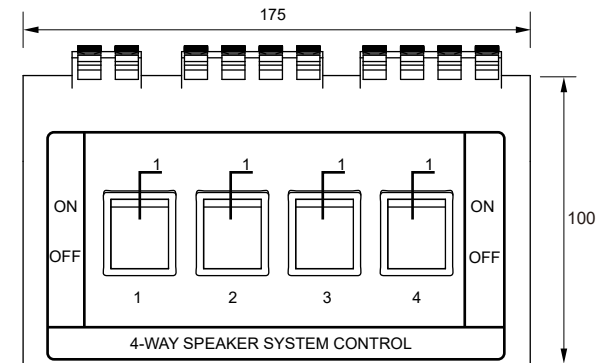

### Lautsprecher-Umschaltbox

- für das Ein- und Umschalten von 4 Lautsprecherpaaren
- Lautsprecher können einzeln oder gemeinsam betrieben werden
- leichtes Anschließen durch farbige Markierungen
- Schaltleistung: max. 200 W zum Verstärker, 100 W bei 2 Lautsprechern oder 50 W bei 4 Lautsprechern

Eingänge: 2x 2 Federklemmanschlüsse (R/L)  
 Ausgänge: 4x 4 Federklemmanschlüsse (R/L), Ø 2,5 mm<sup>2</sup>  
 Eingangsleistung Verstärker: 200 W  
 Eingangsleistung 2 Lautsprecher: 2x 100 W  
 Eingangsleistung 4 Lautsprecher: 4x 50 W  
 Impedanz: 4 - 8 Ω  
 Betriebstemperatur: 0 - 45 °C  
 Abmessungen: 175 x 114 x 49 mm

Inputs: 2x 2 Spring clips (R/L)  
 Outputs: 4x 4 clamp connections (R/L), Ø 2.5 mm<sup>2</sup>  
 Input power amplifier: 200 W  
 Input power 2 speaker: 2x 100 W  
 Input power 4 speaker: 4x 50 W  
 Impedance: 4 - 8 Ω  
 Operating temperature: 0 - 45 °C  
 Dimensions: 175 x 114 x 49 mm