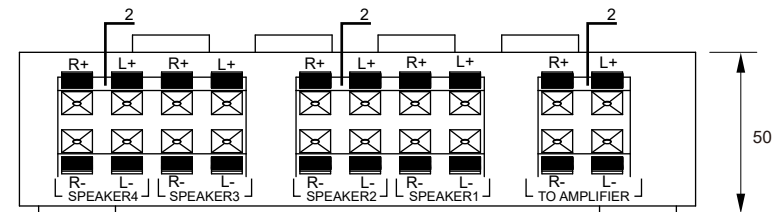

1 2 3 4 5 6 7 8 9 10 11 12 13 14

A

B

C

D

E

### Lautsprecher-Umschaltbox

- für das Ein- und Umschalten von 4 Lautsprecherpaaren
- Lautsprecher können einzeln oder gemeinsam betrieben werden
- leichtes Anschließen durch farbige Markierungen
- Schaltleistung: max. 200 W zum Verstärker, 100 W bei 2 Lautsprechern oder 50 W bei 4 Lautsprechern

Eingänge: 2x 2 Federklemmanschlüsse (R/L)  
 Ausgänge: 4x 4 Federklemmanschlüsse (R/L), Ø 2,5 mm<sup>2</sup>  
 Eingangsleistung Verstärker: 200 W  
 Eingangsleistung 2 Lautsprecher: 2x 100 W  
 Eingangsleistung 4 Lautsprecher: 4x 50 W  
 Impedanz: 4 - 8 Ω  
 Betriebstemperatur: 0 - 45 °C  
 Abmessungen: 175 x 114 x 49 mm

Inputs: 2x 2 Spring clips (R/L)  
 Outputs: 4x 4 clamp connections (R/L), Ø 2.5 mm<sup>2</sup>  
 Input power amplifier: 200 W  
 Input power 2 speaker: 2x 100 W  
 Input power 4 speaker: 4x 50 W  
 Impedance: 4 - 8 Ω  
 Operating temperature: 0 - 45 °C  
 Dimensions: 175 x 114 x 49 mm