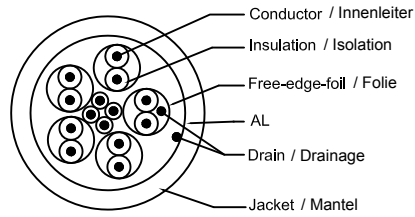

Querschnitt
Cross section

Belegung
Wiring

Zeichnung
Drawing

Nr. / No.	Länge / Length (m)	Verpackung / Packing	Farbe / Color
31882	1.00		
31883	1.50		
31884	2.00		
31885	3.00		
31886	5.00		
31891	1.00		
31892	1.50		
31893	2.00		
31894	3.00		
31895	5.00		
51871	1.80		
69122	0.50		
69124	0.50		

HDMI-Kabel

- Anschlüsse: HDMI-Stecker > HDMI-Stecker
- Kontakte: 19 PIN; vergoldet
- Standards: HDTV bis 2160p (4K) @ 30 Hz, 3D bis 1080p (Full HD)
- Kabel: High Speed HDMI-Kabel mit Ethernet UL AWM STYLE 20276 80°C 30V VW-1 30 AWG CCS
- Isolationswiderstand: DC 300 V 5-10 MOhm
- Kontaktwiderstand: 5-7 Ohm
- Konformität: RoHS

HDMI cable

- Connectors: HDMI plug > HDMI plug
- Contacts: 19 PIN; gold-plated
- Standards: HDTV up to 2160p (4K) @ 30 Hz, 3D up to 1080p (Full HD)
- Cable: High Speed HDMI cable with Ethernet UL AWM STYLE 20276 80°C 30V VW-1 30 AWG CCS
- Insulation resistance: DC 300 V 5-10 MOhm
- Contact resistance: 5-7 Ohm
- Conformity: RoHS