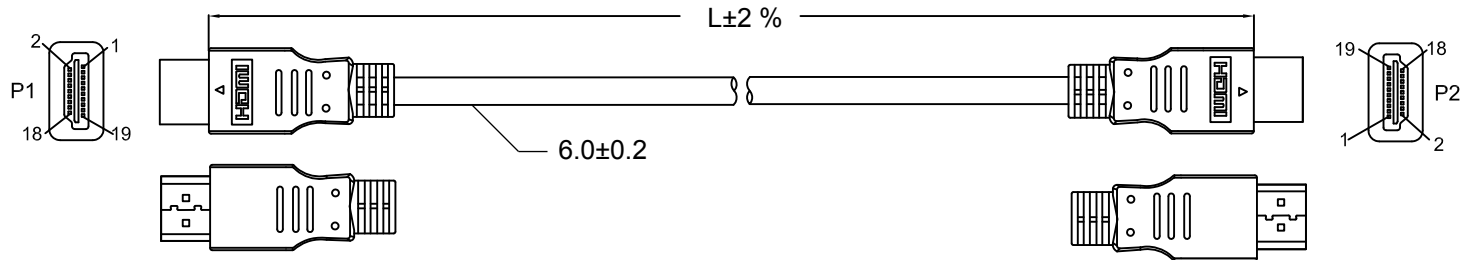

Querschnitt
Cross section

Belegung
Wiring

Zeichnung
Drawing

Nr. / No.	Länge / Length (m)	Verpackung / Packing	Farbe / Color
31882	1.00		
31883	1.50		
31884	2.00		
31885	3.00		
31886	5.00		
31891	1.00		
31892	1.50		
31893	2.00		
31894	3.00		
31895	5.00		
51871	1.80		
69122	0.50		
69124	0.50		

HDMI-Kabel

- Anschlüsse: HDMI-Stecker > HDMI-Stecker
- Kontakte: 19 PIN; vergoldet
- Standards: HDTV bis 2160p (4K) @ 30 Hz, 3D bis 1080p (Full HD)
- Kabel: High Speed HDMI-Kabel mit Ethernet UL AWM STYLE 20276 80°C 30V VW-1 30 AWG CCS
- Isolationswiderstand: DC 300 V 5-10 MOhm
- Kontaktwiderstand: 5-7 Ohm
- Konformität: RoHS

HDMI cable

- Connectors: HDMI plug > HDMI plug
- Contacts: 19 PIN; gold-plated
- Standards: HDTV up to 2160p (4K) @ 30 Hz, 3D up to 1080p (Full HD)
- Cable: High Speed HDMI cable with Ethernet UL AWM STYLE 20276 80°C 30V VW-1 30 AWG CCS
- Insulation resistance: DC 300 V 5-10 MOhm
- Contact resistance: 5-7 Ohm
- Conformity: RoHS