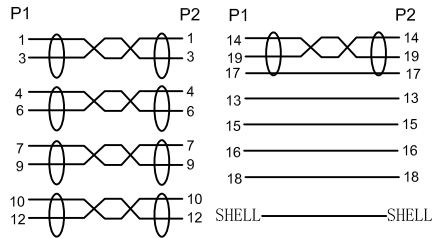

Querschnitt
Cross section

Belegung
Wiring

Zeichnung
Drawing

Nr. / No.	Länge / Length (m)	Verpackung / Packing	Farbe / Color
31882	1.00		
31883	1.50		
31884	2.00		
31885	3.00		
31886	5.00		
31891	1.00		
31892	1.50		
31893	2.00		
31894	3.00		
31895	5.00		
51871	1.80		
69122	0.50		
69124	0.50		

HDMI-Kabel

- Anschlüsse: HDMI-Stecker > HDMI-Stecker
- Kontakte: 19 PIN; vergoldet
- Standards: HDTV bis 2160p (4K) @ 30 Hz, 3D bis 1080p (Full HD)
- Kabel: High Speed HDMI-Kabel mit Ethernet UL AWM STYLE 20276 80°C 30V VW-1 30 AWG CCS
- Isolationswiderstand: DC 300 V 5-10 MOhm
- Kontaktwiderstand: 5-7 Ohm
- Konformität: RoHS

HDMI cable

- Connectors: HDMI plug > HDMI plug
- Contacts: 19 PIN; gold-plated
- Standards: HDTV up to 2160p (4K) @ 30 Hz, 3D up to 1080p (Full HD)
- Cable: High Speed HDMI cable with Ethernet UL AWM STYLE 20276 80°C 30V VW-1 30 AWG CCS
- Insulation resistance: DC 300 V 5-10 MOhm
- Contact resistance: 5-7 Ohm
- Conformity: RoHS