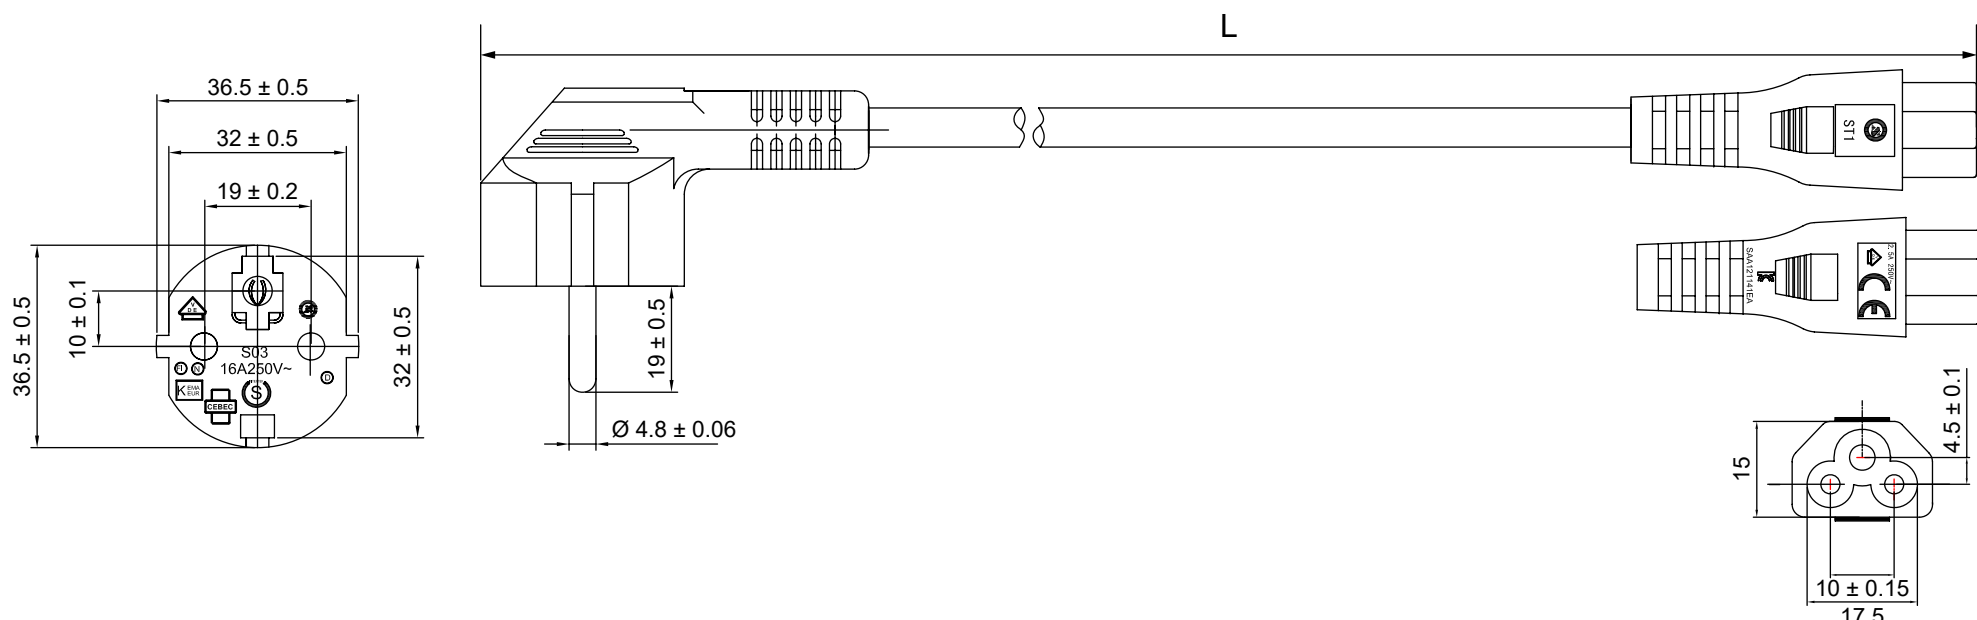

Art.-Nr. / Item No.	Beschreibung / Description	Länge / Length (L)
65004	NK 114 S-180 1.8m 90° SCHWARZ (C5)	1800 ± 50 mm
44877	NK 114 S-300 3.0m 90° SCHWARZ (C5)	3000 ± 50 mm

**Netzkabel (Schutzkontakt) abgewinkelt**

- Stromkabel mit gewinkeltm Schutzkontaktstecker und Gerätebuchse C5 nach Norm IEC 60320-1
- für den Anschluss von Monitor, Scanner, Projektor, Drucker, Lautsprecher usw.

Anschlüsse: Schutzkontaktstecker (Typ F, CEE 7/7) 90°, Gerätebuchse C5  
 Bemessungsspannung: 250 V ~  
 Bemessungsstrom: 2,5 A  
 Kabelspezifikation: H05-VV-F3G 0,75 mm<sup>2</sup>

**Mains cable (protective contact) angled**

- Power cable with angled earthing contact plug and C5 coupler according to standard IEC 60320-1
- for connecting monitor, scanner, projector, printer, loudspeaker, etc.

Connectors: Safety plug (type F, CEE 7/7) 90°, Appliance coupler C5  
 Rated voltage: 250 V ~  
 Rated current: 2.5 A  
 Cable specification: H05-VV-F3G 0.75 mm<sup>2</sup>

Änderungen		Datum	Name	Bezeichnung	Blatt
Datum	Name	gez.:	06.09.2022	aw	
		gepr.:	06.09.2022	aw	
		Norm:		Zeichnungs-Nr.:	von
Änderungen vorbehalten / Subject to change				68004, 44877	