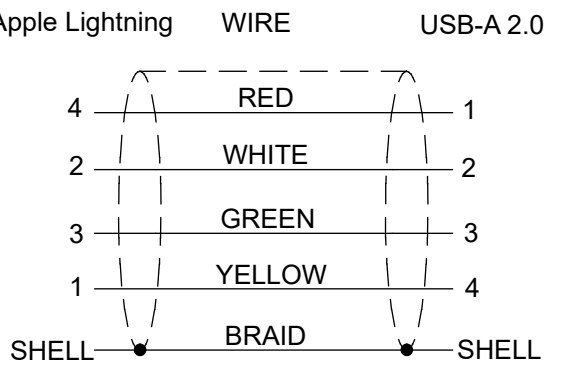

Apple Lightning

USB-A 2.0

Artikel-Nr. / Article No.	Länge / Length (L)	Farbe / Color
49267	0,5 m	schwarz / black
49268	1,0 m	schwarz / black
49269	2,0	schwarz / black

Anschlussdiagramm / Wiring Diagram

Lightning USB Lade- und Synchronisationskabel

- Ummantelung aus Vollmetall-Wendelprofilen
- mit Apple-MFI-Zertifizierung
- Easy USB-A-Stecker beidseitig verwendbar
- Anschlüsse: Apple Lightning-Stecker, USB 2.0-Stecker (Typ A)
- Material Gehäuse: Apple Lightning: Aluminiumlegierung, PVC 85 A; USB-A 2.0: LDPE, Aluminiumlegierung, PVC 85 A
- Material Kabelmantel: PVC
- Kontakte: vergoldet, vernickelt
- max. Datenübertragungsrate: 480 Mbit/s
- Konformität: RoHS

Lightning USB charging and sync cable

- sleeving made from all-metal spiral profiles
- with Apple MFI certification
- Easy USB-A plug can be used on both sides
- Connectors: Apple Lightning plug, USB 2.0 plug (Type A)
- Material housing: Apple Lightning: aluminium alloy, PVC 85 A; USB-A 2.0: LDPE, aluminium alloy, PVC 85 A
- Material cable jacket: PVC
- Contacts: gold-plated, nickel-plated
- max. Data rate: 480 Mbit/s
- Conformity: RoHS