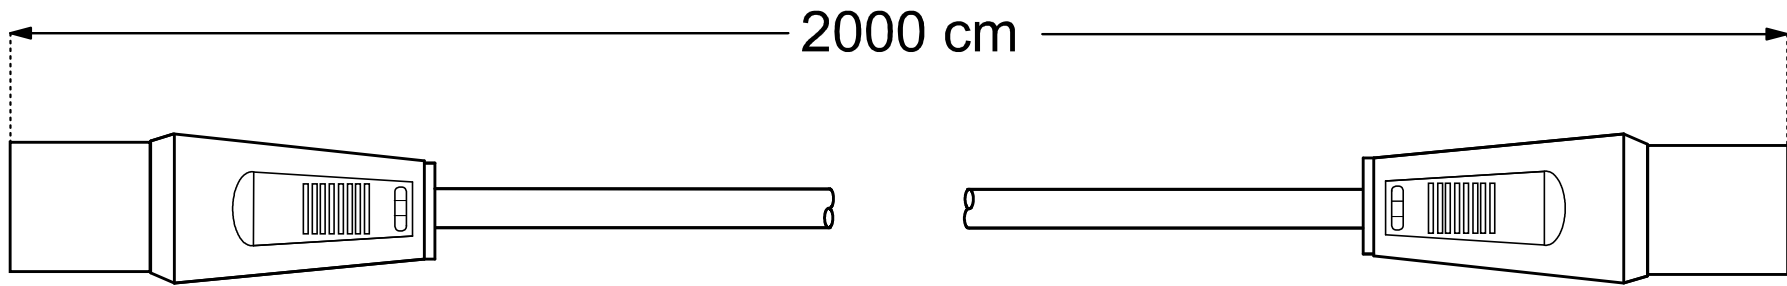

H

I

I

J

J

- Koaxial Anschluss Kabel; weiß
 - Koaxialstecker --- Koaxialkupplung
 - doppelt geschirmtes Koaxialkabel (Al Folienschirmung + Geflecht)
 - Impedanz 75 Ohm
 - 32er Geflecht
 - Innenleiter: 0,5 mm CCS
 - Aussendurchmesser: 5,0 mm
 - Ausführung: 3C-2V
 - RoHS-konform
- coaxial cable; 20.0 m; white;bulk
 - coaxial plug --- coaxial jack
 - double shielded coaxial cable (Al foil screening + net)
 - impedance 75 ohm
 - 32 braiding
 - inner conductor: 0.5mm CCS
 - outer diameter: 5.0 mm
 - impedance 75 ohm
 - construction: 3C-2V
 - RoHS-compliant