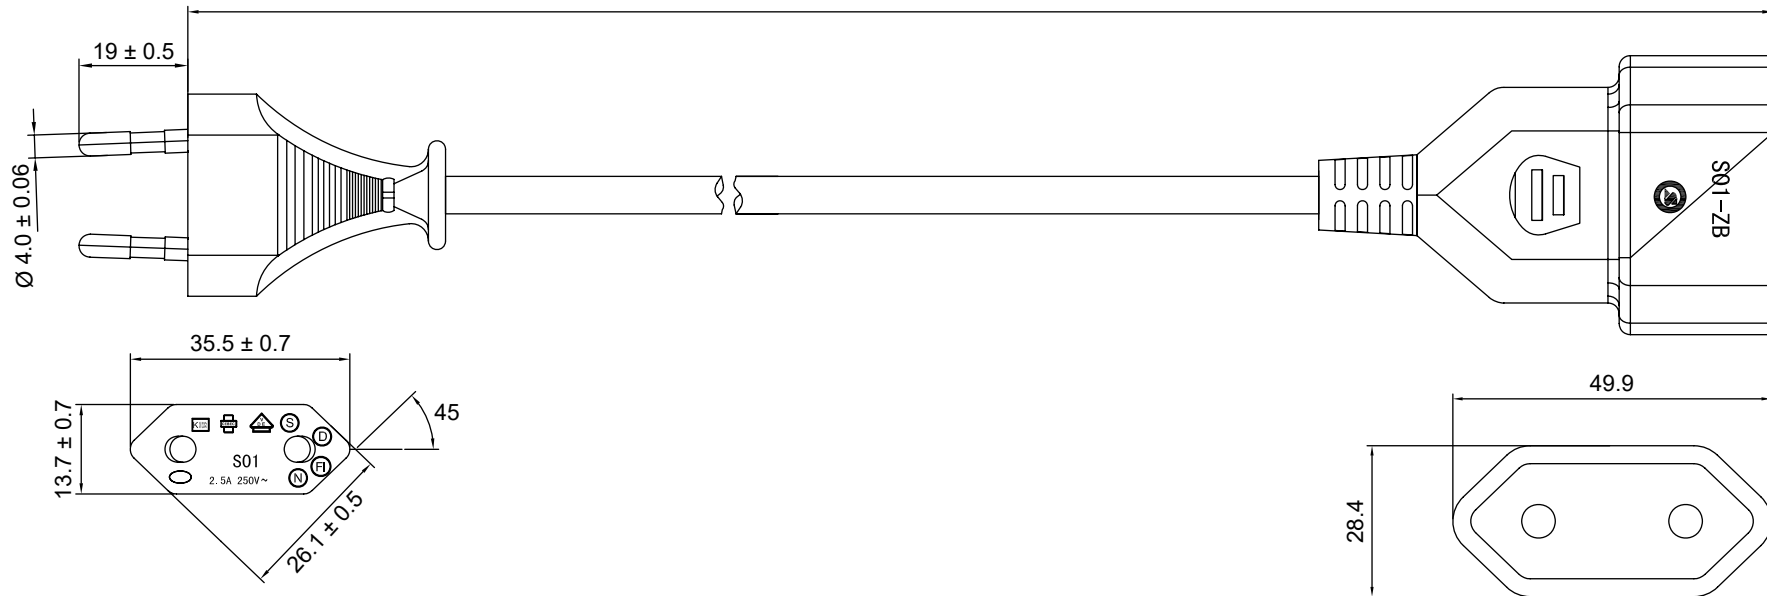

1	2	3	4	5	6	7	8	9	10	11	12	13	14
<b>Art.-Nr. / Item No.</b>		<b>Beschreibung / Description</b>		<b>Länge / Length (L)</b>									
51356		NK 113 W-200 2m WEISS		2000 ± 20 mm									
50507		NK 113 W-300 3m WEISS		3000 ± 20 mm									
50509		NK 113 W-500 5m WEISS		5000 ± 30 mm									

Anschlüsse: Eurostecker (Typ C, CEE 7/16), Eurobuchse (Typ C, CEE 7/16)  
 Bemessungsspannung: 250 V ~  
 Bemessungsstrom: 2,5 A  
 Kabelspezifikation: H05-VV-F3G 0,75 mm<sup>2</sup>

Connectors: Euro plug (type C, CEE 7/16), Euro socket (type C, CEE 7/16)  
 Rated voltage: 250 V ~  
 Rated current: 2.5 A  
 Cable specification: H05-VV-F3G 0.75 mm<sup>2</sup>

<b>Änderungen</b>		Datum	Name	Bezeichnung		Blatt
Datum	Name	gez.: 07.09.2022	aw	NK 113 W-XXX Xm WEISS		1/1
		gepr.: 07.09.2022	aw			
		Norm:		Zeichnungs-Nr.:		von
Änderungen vorbehalten / Subject to change				51356, 50507, 50509		