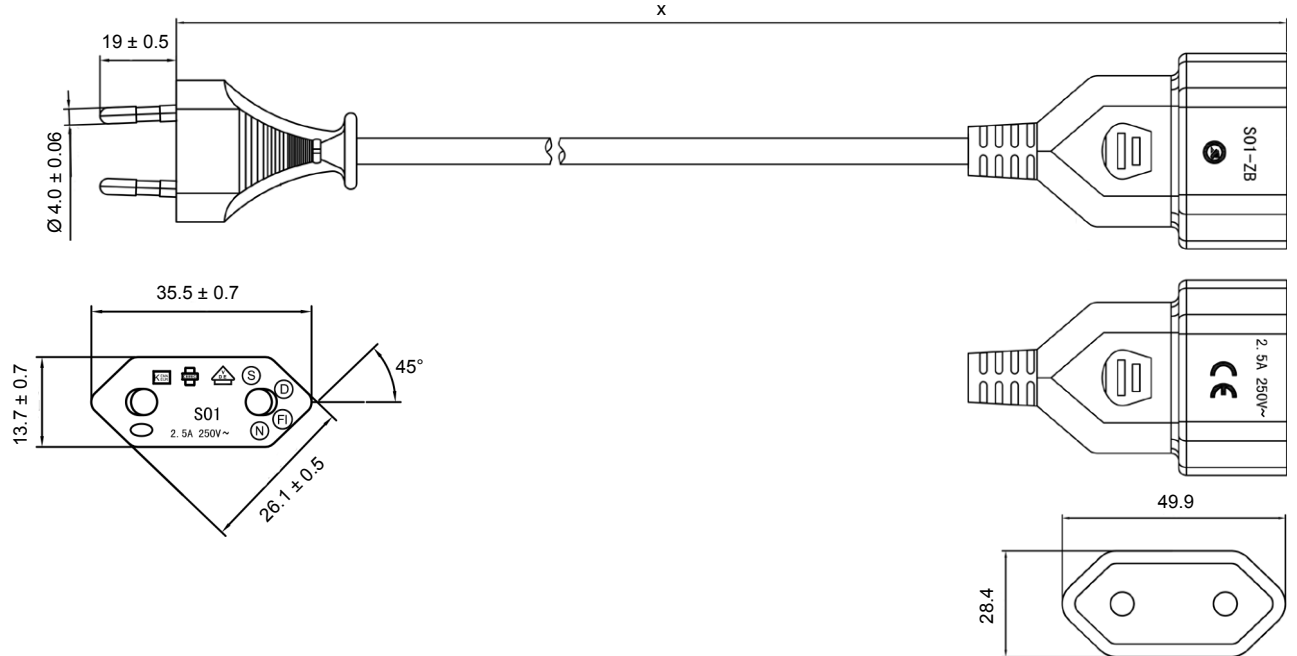

1 2 3 4 5 6 7 8 9 10 11 12 13 14

A

B

C

D

E

A

B

C

D

E

Art. Nr. / Art. No.	Beschreibung /Description	Farbe / Colour	Länge x / Length x [m]
51356	NK 113 W-200	Weiß / White	2,0 / 2.0
50507	NK 113 W-300	Weiß / White	3,0 / 3.0
50509	NK 113 W-500	Weiß / White	5,0 / 5.0
51355	NK 113 S-200	Schwarz / Black	2,0 / 2.0
50508	NK-113 S-300	Schwarz / Black	3,0 / 3.0
50510	NK-113 S-500	Schwarz / Black	5,0 / 5.0

F

G

H

F

G

H

**Euro-Netzkabel Verlängerung**

- Anschlüsse: Eurostecker (Typ C, CEE 7/16)  
Eurobuchse (Typ C, CEE 7/16)
- Kabel: H03VVH2-F 2 x 0,75 mm<sup>2</sup>
- 250 V<sub>~</sub> , 2,5 A max.
- RoHS-konform

**Euro power cable extension**

- Connections: Euro plug (type C, CEE 7/16)  
Euro socket (type C, CEE 7/16)
- Cable: H03VVH2-F 2 x 0.75 mm<sup>2</sup>
- 250 V<sub>~</sub> , 2.5 A max.
- RoHS compliant

I