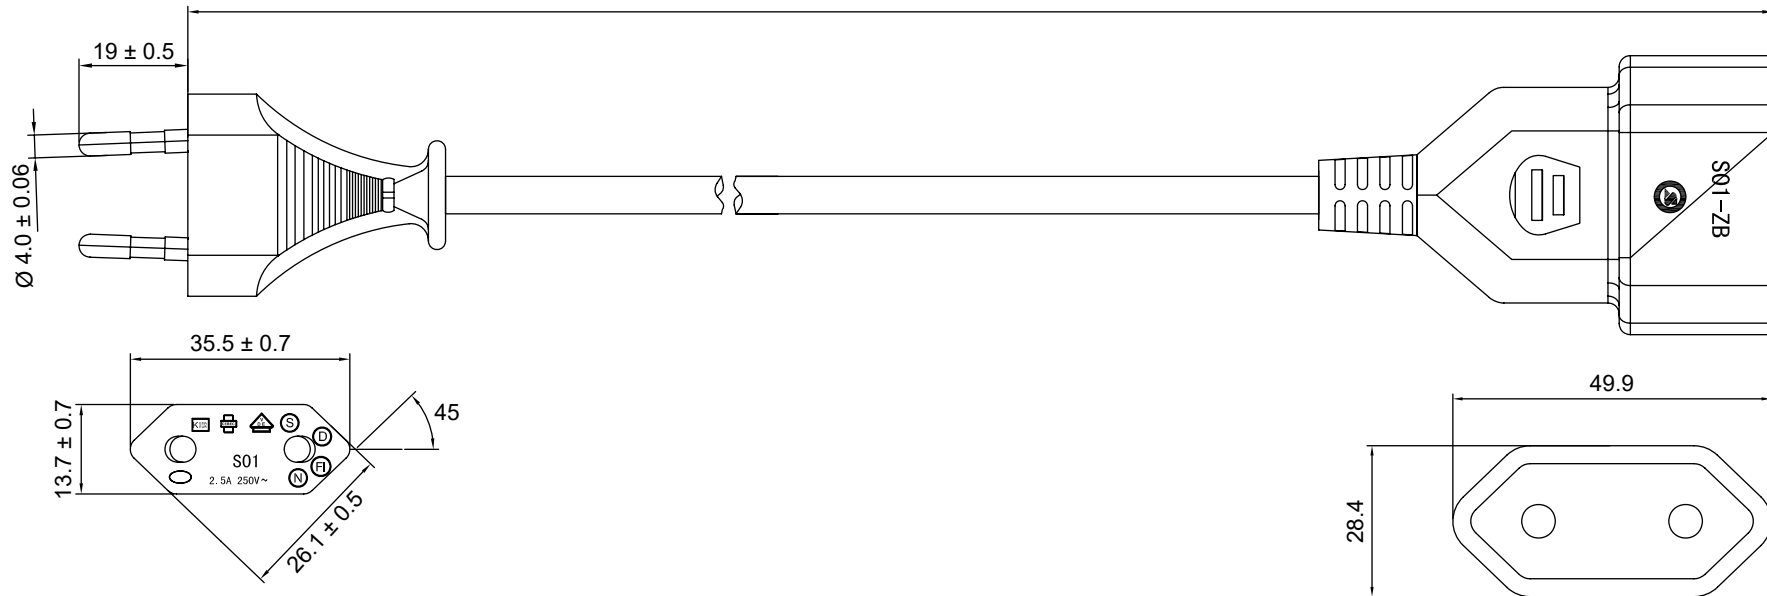

1	2	3	4	5	6	7	8	9	10	11	12	13	14
Art.-Nr. / Item No.		Beschreibung / Description		Länge / Length (L)									
51356		NK 113 W-200 2m WEISS		2000 ± 20 mm									
50507		NK 113 W-300 3m WEISS		3000 ± 20 mm									
50509		NK 113 W-500 5m WEISS		5000 ± 30 mm									

Anschlüsse: Eurostecker (Typ C, CEE 7/16), Eurobuchse (Typ C, CEE 7/16)
 Bemessungsspannung: 250 V ~
 Bemessungsstrom: 2,5 A
 Kabelspezifikation: H05-VV-F3G 0,75 mm²

Extension Euro plug

- socket extension for TV, household appliances, lamps, lights, loudspeakers etc.
- the flat plug makes the extension cable perfect for indoor installation and flexible power connection
- sale and use of the plug extension is prohibited in Denmark and Switzerland.

Connectors: Euro plug (type C, CEE 7/16), Euro socket (type C, CEE 7/16)
 Rated voltage: 250 V ~
 Rated current: 2.5 A
 Cable specification: H05-VV-F3G 0.75 mm²

Änderungen		Datum	Name	Bezeichnung		Blatt
Datum	Name	gez.: 07.09.2022	aw	NK 113 W-XXX Xm WEISS		1/1
		gepr.: 07.09.2022	aw			
		Norm:		Zeichnungs-Nr.:		von
Änderungen vorbehalten / Subject to change				51356, 50507, 50509		