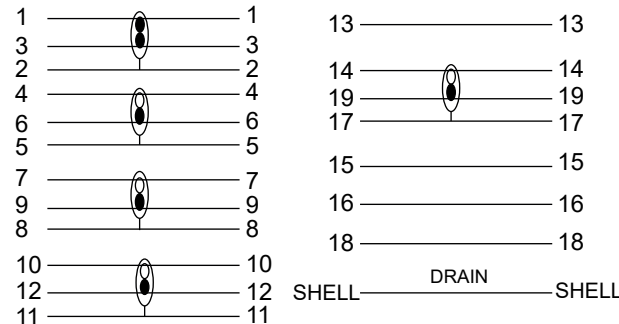

L

Aderquerschnitt / Wire cross section

5 Signalleitungen / 5 sets of signal lines

Artikel-Nr. / Article No.	Länge / Length (L)	Farbe / Color
53780	500 mm ± 20 mm	schwarz / black
53781	1000 mm ± 20 mm	schwarz / black
53784	1500 mm ± 30 mm	schwarz / black
53785	2000 mm ± 30 mm	schwarz / black
53786	3000 mm ± 30 mm	schwarz / black
53787	5000 mm ± 30 mm	schwarz / black

PIN-Belegung / PIN Assignment

High Speed Micro HDMI™ Kabel mit Ethernet (4K/60Hz)

- überträgt hochauflösende Video-Signale und HD-Audio-Signale

- Anschlüsse: HDMI™-Stecker (Typ A), HDMI™ Micro-Stecker (Typ D)
- AWG: 30
- Kontakte: vergoldet
- Material Gehäuse: LDPE PVC 45P
- Kabeltyp: Rundkabel
- Konformität: RoHS