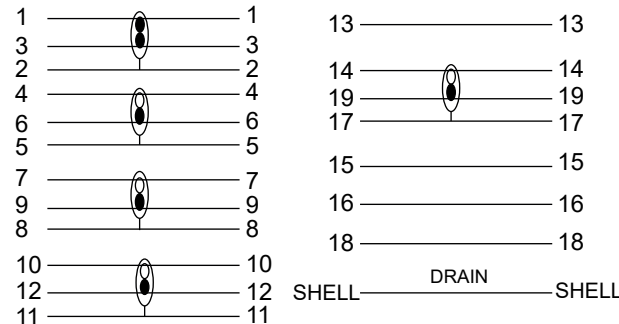

L

Aderquerschnitt / Wire cross section

5 Signalleitungen / 5 sets of signal lines

Artikel-Nr. / Article No.	Länge / Length (L)	Farbe / Color
53780	500 mm ± 20 mm	schwarz / black
53781	1000 mm ± 20 mm	schwarz / black
53784	1500 mm ± 30 mm	schwarz / black
53785	2000 mm ± 30 mm	schwarz / black
53786	3000 mm ± 30 mm	schwarz / black
53787	5000 mm ± 30 mm	schwarz / black

PIN-Belegung / PIN Assignment

**High Speed Micro HDMI™ Kabel mit Ethernet (4K/60Hz)**

- überträgt hochauflösende Video-Signale und HD-Audio-Signale

- Anschlüsse: HDMI™-Stecker (Typ A), HDMI™ Micro-Stecker (Typ D)
- AWG: 30
- Kontakte: vergoldet
- Material Gehäuse: LDPE PVC 45P
- Kabeltyp: Rundkabel
- Konformität: RoHS