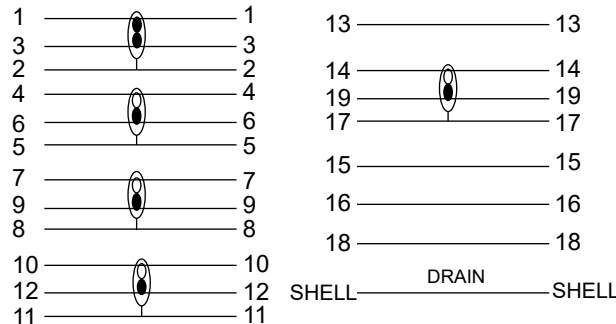

Aderquerschnitt / Wire cross section

5 Signalleitungen / 5 sets of signal lines

Artikel-Nr. / Article No.	Länge / Length (L)	Farbe / Color
53780	500 mm ± 20 mm	schwarz / black
53781	1000 mm ± 20 mm	schwarz / black
53784	1500 mm ± 30 mm	schwarz / black
53785	2000 mm ± 30 mm	schwarz / black
53786	3000 mm ± 30 mm	schwarz / black
53787	5000 mm ± 30 mm	schwarz / black

PIN-Belegung / PIN Assignment

High Speed Micro HDMI™ Kabel mit Ethernet (4K/60Hz)

- überträgt hochauflösende Video-Signale und HD-Audio-Signale

- Anschlüsse: HDMI™-Stecker (Typ A), HDMI™ Micro-Stecker (Typ D)
- AWG: 30
- Kontakte: vergoldet
- Material Gehäuse: LDPE PVC 45P
- Kabeltyp: Rundkabel
- Konformität: RoHS

High Speed Micro HDMI™ Cable with Ethernet (4K/60Hz)

- transmits high-definition video signals and HD audio signals

- Connectors: HDMI™-plug (Type A), HDMI™ Micro-plug (Type D)
- AWG: 30
- Contacts: gold-plated
- Material housing: LDPE PVC 45P
- Cable type: round cable
- Conformity: RoHS