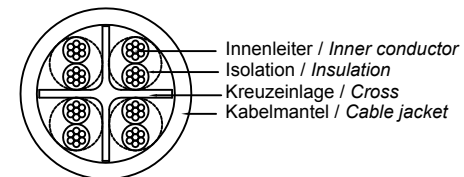

Querschnitt/Cross section

Cat 6a Netzwerkkabel

Mechanik
- Anschlüsse: 2x RJ45-Stecker
- Kontakte: 8P8C; vergoldet 50 µ
- Knickschutztülle: angespritzt; mit Längenangabe
- Innenleiter: 4x2xAWG 26/7 BC
- Isolierung: LS0H
- Farbkodierung: EIA/TIA 568C.2
- Schirmung: U/UTP

Leistung
Datenstandard: CAT 6a (500 MHz), IEEE 802.3; 10GBase-T

Elektrik
- Spannungsfestigkeit: DC 300 V
- Kontaktwiderstand: max. 15 Ω
- Isolationswiderstand: 10 MΩ @10 ms
- Impedanz: 100 Ω

Umwelt
- REACh/RoHS-konform

Cat 6a Network cable

Mechanical
- Connectors: 2x RJ45 plug
- Contacts: 8P8C; gold-plated 50 µ
- Strain relief: molded; with length indication
- Inner conductor: 4x2xAWG 26/7 BC
- Insulation: LS0H
- Color coding: EIA/TIA 568C.2
- Shielding: U/UTP

Power
Data standard: CAT 6a (500 MHz), IEEE 802.3; 10GBase-T

Electrical
- Withstanding voltage: DC 300 V
- Contact resistance: max. 15 Ω
- Insulation resistance: 10 MΩ @ 10 ms
- Impedance: 100 Ω

Environmental
- REACh/RoHS compliant

Änderungen

Datum	Name	gez.:	Datum	Name	Bezeichnung	Blatt
		gez.:	27.06.2018	tf	CAT 6A-XXXX U/UTP CU LSZH	
		gepr.:	27.06.2018	tf		
		Norm:			Zeichnungs-Nr.:	von
Änderungen vorbehalten / Subject to change