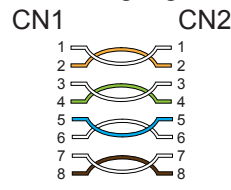

PIN-Belegung/PIN out