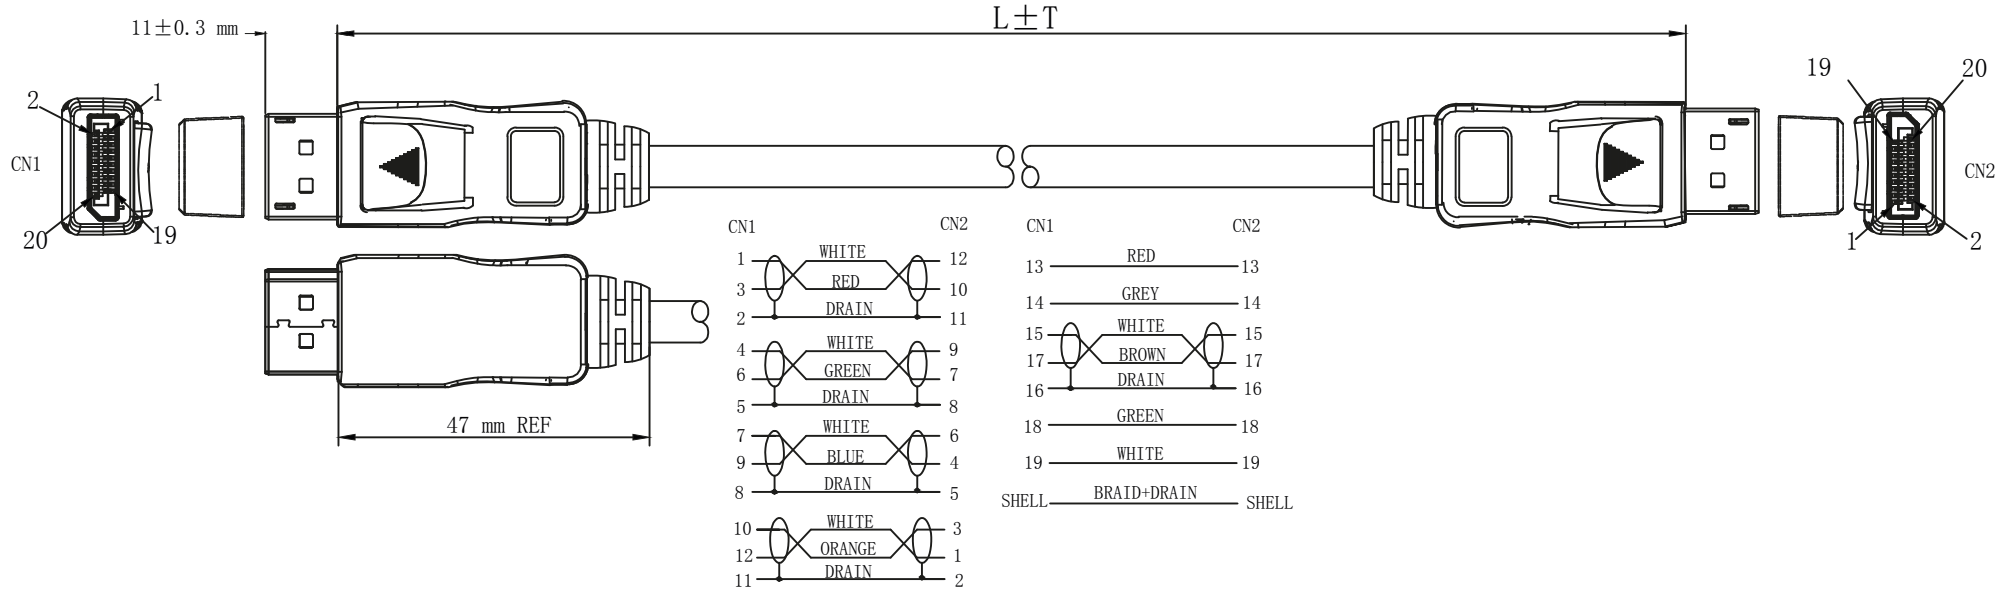

C

D

E

Nr. / No.	Länge / Length (m)
76790	500±15
76791	1000±20
76792	1500±30
76793	2000±30
38538	2000±30 SB
55483	3000±50
55482	5000±50

DisplayPort 1.4 Kabel

- Anschlüsse: 2x DP-Stecker (20-Pin)
- Kabeltyp: Rundkabel; AWM Style 20276 E148000
- Material: Innenleiter: #30; BC
Mantel: LD-PE/PVC
Stecker: ABS
Kontakte: vergoldet
- Schirmung: 2-fach
- Knickschutz: beidseitig
- Übertragung: max. 32,4 Gbit/s
- Auflösung: max. 8K Ultra HD2 4320p (30 Hz)
- Isolationswid.: 10 MOhm @ 300 V min.
- Kontaktwid.: 3 Ohm max.
- Konformität: RoHS
- Betrieb: -10~+60 °C
- Lagerung: -20~+75 °C

DisplayPort 1.4 Cable

- Connectors: 2x DP plug (20-Pin)
- Cable type: Round cable; AWM Style 20276 E148000
- Material: Inner cond.: #30; BC
Sheath: LD-PE/PVC
Plug: ABS
Contacts: gold-plated
- Shielding: 2-times
- Kink Protect.: both sides
- Data transfer: max. 32.4 Gbps
- Resolution: max. 8K Ultra HD2 4320p (30 Hz)
- Insulation res.: 10 MOhm @ 300 V min.
- Contact res.: 3 Ohm max.
- Conformity: RoHS
- Operation: -10~+60 °C
- Storage: -20~+75 °C