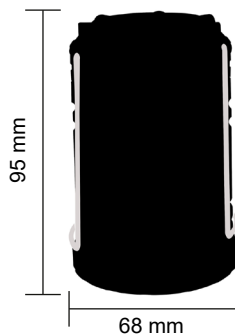

1 2 3 4 5 6 7 8 9 10 11 12 13 14

A

B

C

D

E

F

G

H

**LED-Campinglampe High Bright 250**

- Campinglampe mit sehr hellen 3 W COB-LEDs
- Leuchtenkopf der Campinglaterne ist ausziehbar zur stufenlosen Einstellung des Lichtkegels
- mit praktischem, faltbarem Griff aus Metall zum Tragen und Aufhängen
- batteriebetrieben (3x AAA, nicht im Lieferumfang enthalten)
- Leuchtdauer ca. 5 Std. im Dauereinsatz

Lichtquelle: Leuchtdiode (LED)  
 Lichtfarbe: kaltweiß  
 Bemessungslichtstrom: 250 lm  
 Farbtemperatur: 6800 K  
 Dimmbarkeit: nicht dimmbar  
 Betriebsspannung: 4,5 V ---  
 Leuchtweite: 4 m  
 Bemessungslebensdauer: 10000 Std.  
 Schutzart: IP20  
 Material: Hochschlagfestes Polystyrol (HIPS)  
 Gewicht: 123 g

Light source: light emitting diode (LED)  
 Light colour: cool white  
 Rated luminous flux: 250 lm  
 Colour temperature: 6800 K  
 Dimmability: not dimmable  
 Operating voltage: 4.5 V ---  
 Luminous range: 4 m  
 Rated lamp lifetime: 10000 h  
 Protection level: IP20  
 Material: High-Impact Polystyrene (HIPS)  
 Weight: 123 g