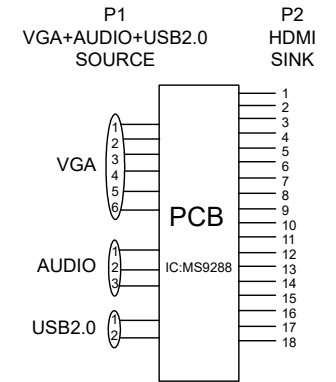

Pin-Belegung / Pin assignment

VGA/HDMI™-Adapterkabel

- konvertiert VGA- und Audiosignale in ein HDMI™-Signal
- zur Wiedergabe von Computersignalen auf einem HDTV-Gerät
- Stereosignal wird in das HDMI™-Signal integriert, der USB-Anschluss dient dabei zur Stromversorgung.
- ermöglicht Videoauflösungen bis zu 1920 x 1080p
- einfache Installation und Bedienung

Anschlüsse: VGA-Stecker (15-polig), Klinke 3,5 Stecker (3-Pin, stereo), USB 2.0-Stecker (Typ A), HDMI™-Buchse (Typ A)

Eingang: 5 V ===

Kontakte: vernickelt

Material Gehäuse: ABS

Kabelaufbau

VGA: (1*0.19Cu)*6+AL-Foil; AD 5,0 ± 0,3 mm

Klinke: (7*0.09Cu)*2; AD 3,0 ± 0,3 mm

USB: (7*0.05Cu)*3; AD 3,0 ± 0,3 mm

Unterstützte Videostandards: Full HD 1080p (60 Hz)

Gewicht: 63,8 g

VGA/HDMI™ adapter cable

- converts VGA and audio signals into an HDMI™ signal
- for reproducing computer signals on an HDTV device
- Stereo signal is integrated into the HDMI™ signal, the USB port is used for power supply
- supports video resolutions of up to 1920 x 1080p
- simple installation and operation

3.5 mm male: (7*0.09Cu)*2; OD 3.0 ± 0.3 mm

USB: (7*0.05Cu)*3; OD 3.0 ± 0.3 mm

Supported video standards: Full HD 1080p (60 Hz)

Weight: 63.8 g

Änderungen

Datum	Name	gez.:	Datum	Name
		ir	03.02.2023	ir
		aw	03.02.2023	aw
Änderungen vorbehalten / Subject to change				