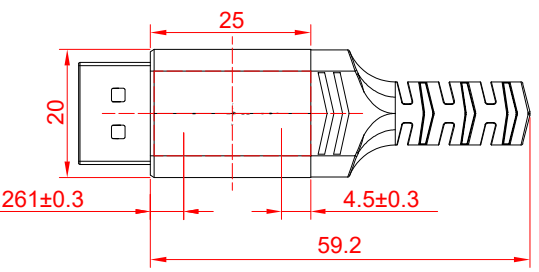

Art.-Nr.	Länge / Length (mm)
65264	1000+30
65265	2000+30

**PIN-Zuordnung/PIN Assignment**

P1	P2
1	12
3	10
2	11
4	9
6	7
5	8
7	6
9	4
8	5
10	3
12	1
11	2
15	15
17	17
16	16
13	13
14	14
18	18
19	19
SHELL	SHELL