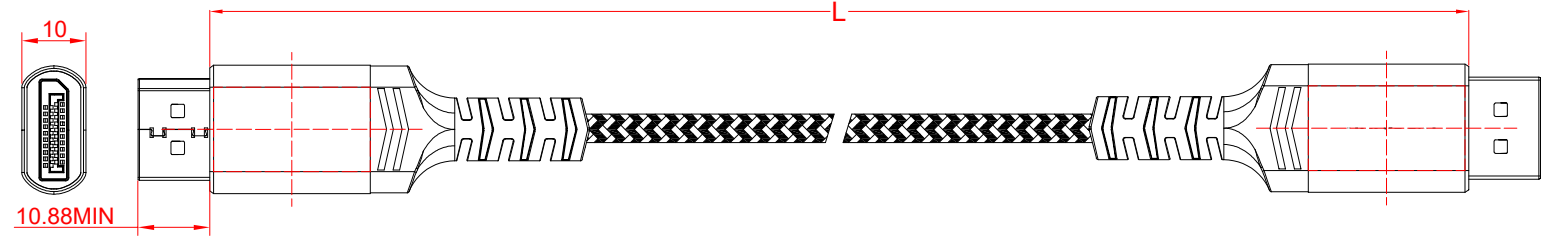

Art.-Nr.	Länge / Length (mm)
65264	1000+30
65265	2000+30

**PIN-Zuordnung/PIN Assignment**

P1	P2
1	12
3	10
2	11
4	9
6	7
5	8
7	6
9	4
8	5
10	3
12	1
11	2
15	15
17	17
16	16
13	13
14	14
18	18
19	19
SHELL	SHELL