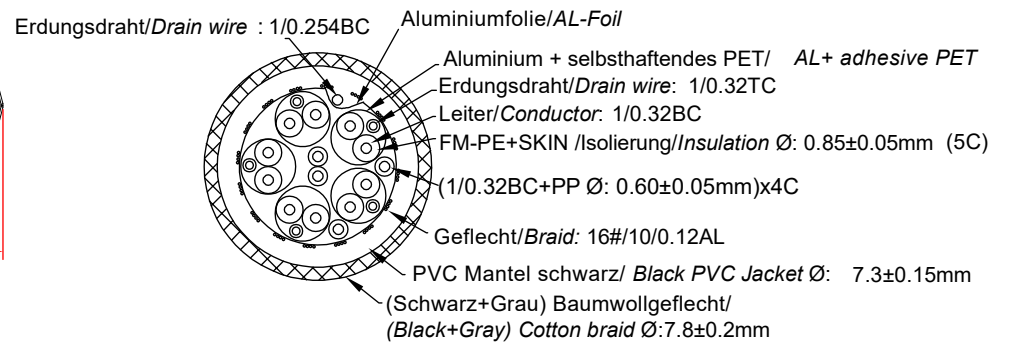

Art.-Nr.	Länge / Length (mm)
65266	3000+30
65267	5000+30

PIN-Zuordnung/PIN Assignment

P1	P2
1	12
3	10
2	11
4	9
6	7
5	8
7	6
9	4
8	5
10	3
12	1
11	2
15	15
17	17
16	16
13	13
14	14
18	18
19	19
SHELL	SHELL

DisplayPort™-Kabel (8K@60Hz)