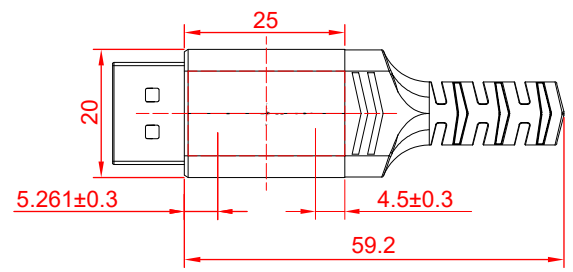

Art.-Nr.	Länge / Length (mm)
65266	3000+30
65267	5000+30

PIN-Zuordnung/PIN Assignment

P1	P2
1	12
3	10
2	11
4	9
6	7
5	8
7	6
9	4
8	5
10	3
12	1
11	2
15	15
17	17
16	16
13	13
14	14
18	18
19	19
SHELL	SHELL

DisplayPort™-Kabel (8K@60Hz)

DisplayPort™ Cable (8K@60Hz)

- DisplayPort™ cable for high-resolution video transmission
- gold-plated plugs prevent corrosion and are especially durable

Connection 1: DisplayPort™ Cable
 Connection 2: DisplayPort™ Cable
 Kink protection: yes
 Cable type: round cable
 Max. data transmission rate: 32.4 Gbit/s

Änderungen		Datum	Name	Bezeichnung		Blatt
Datum	Name	gez.:	17.01.2024	alw		DP 1.4 Kabel G+ XXXX X, XM
		gepr.:	17.01.2024	tp		
		Norm:			Zeichnungs-Nr.:	von
Änderungen vorbehalten / Subject to change				65266, 65267		