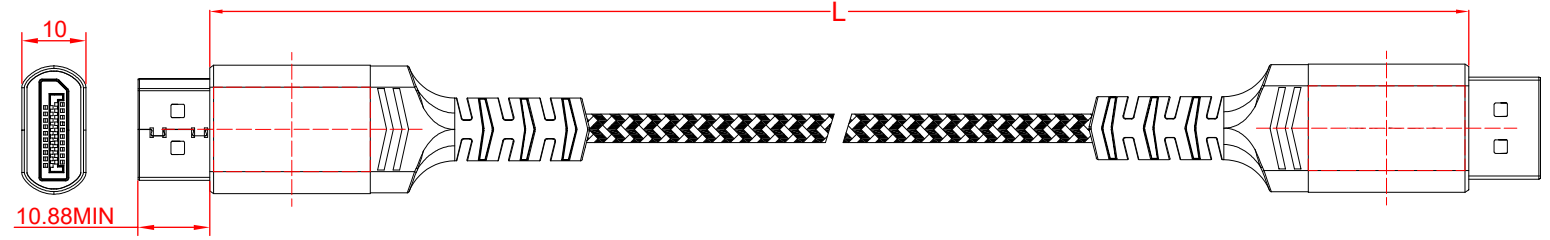

Art.-Nr.	Länge / Length (mm)
65266	3000+30
65267	5000+30

PIN-Zuordnung/PIN Assignment

P1	P2
1	12
3	10
2	11
4	9
6	7
5	8
7	6
9	4
8	5
10	3
12	1
11	2
15	15
17	17
16	16
13	13
14	14
18	18
19	19
SHELL	SHELL

DisplayPort™-Kabel (8K@60Hz)

- DisplayPort™-Kabel 1.4 zur hochauflösenden Videoübertragung
- vergoldete Stecker beugen Korrosion vor und sind besonders langlebig

Anschluss 1: DisplayPort™-Stecker
 Anschluss 2: DisplayPort™-Stecker
 Knickschutz: ja
 Kabeltyp: Rundkabel
 Max. Übertragungsrate: 32,4 Gbit/s

Änderungen		Datum	Name	Bezeichnung		Blatt
Datum	Name	gez.:	17.01.2024	alw		DP 1.4 Kabel G+ XXXX X, XM
		gepr.:	17.01.2024	tp		
		Norm:			Zeichnungs-Nr.:	von
Änderungen vorbehalten / Subject to change				65266, 65267		