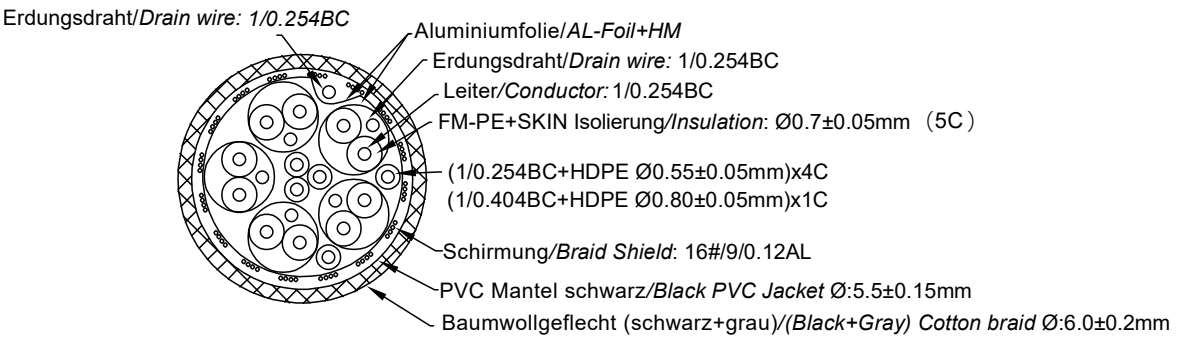

1	2	3	4	5	6	7	8	9	10	11	12	13	14
Art.-Nr.		Länge / Length (mm)											
65268		1000+30											
65269		2000+30											
65270		3000+30											
65271		5000+50											

DisplayPort™-auf-HDMI™-Kabel, 4K @ 60 Hz