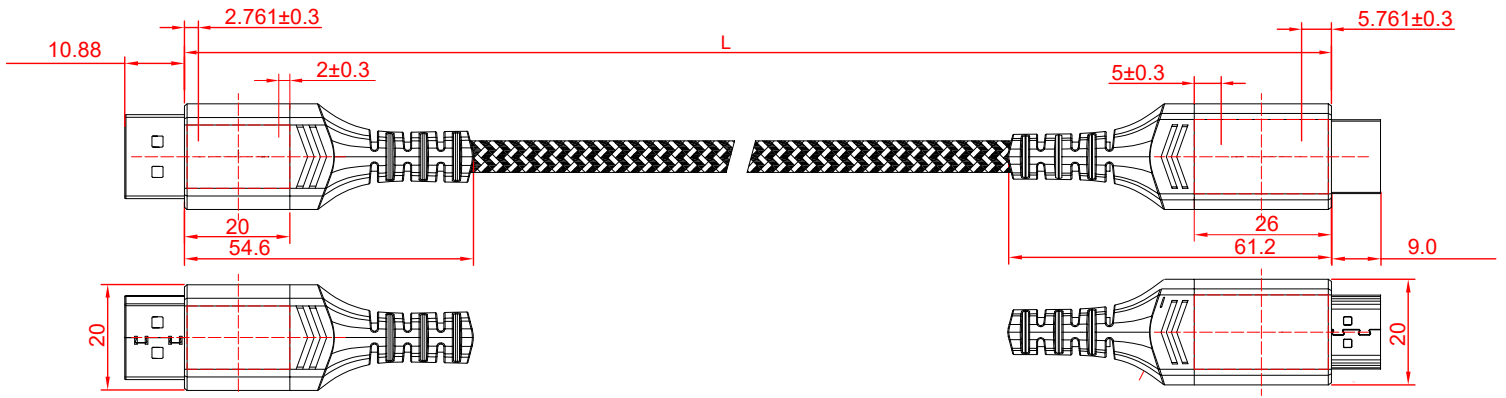

1	2	3	4	5	6	7	8	9	10	11	12	13	14
Art.-Nr.		Länge / Length (mm)											
65268		1000+30											
65269		2000+30											
65270		3000+30											
65271		5000+50											

DisplayPort™-auf-HDMI™-Kabel, 4K @ 60 Hz

- passives DisplayPort™-zu-HDMI™-Kabel 1.4 zur Audio-und Videoübertragung
 - vergoldete Stecker beugen Korrosion vor und sind besonders langlebig

Anschluss 1: DisplayPort™-Stecker
 Anschluss 2: HDMI™-Stecker (Typ A)
 Knickschutz: ja
 Kabeltyp: Rundkabel
 Max. Übertragungsrate: 21,6 Gbit/s

Änderungen		Datum	Name	Bezeichnung	Blatt
Datum	Name	gez.: 19.01.2024	alw	DP/HDMI Kabel G+ (DP 1.2/HDMI 2.0) XXXX X, XM	1/1
		gepr.: 19.01.2024	tp		
		Norm:		Zeichnungs-Nr.:	von
Änderungen vorbehalten / Subject to change				65268, 65269, 65270, 65271	