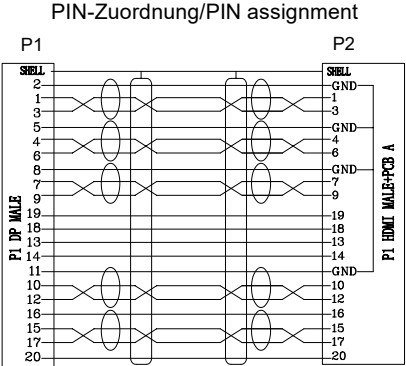

1	2	3	4	5	6	7	8	9	10	11	12	13	14
Art.-Nr.		Länge / Length (mm)											
65268		1000+30											
65269		2000+30											
65270		3000+30											
65271		5000+50											

DisplayPort™-auf-HDMI™-Kabel, 4K @ 60 Hz

- passives DisplayPort™-zu-HDMI™-Kabel 1.4 zur Audio-und Videoübertragung
 - vergoldete Stecker beugen Korrosion vor und sind besonders langlebig

Anschluss 1: DisplayPort™-Stecker
 Anschluss 2: HDMI™-Stecker (Typ A)
 Knickschutz: ja
 Kabeltyp: Rundkabel
 Max. Übertragungsrate: 21,6 Gbit/s

DisplayPort™ to HDMI™ Cable, 4K @ 60 Hz

- passive DisplayPort™-to-HDMI™ cable for audio and video transmission
 - gold-plated plugs prevent corrosion and are especially durable

Connection 1: DisplayPort™ plug
 Connection 2: HDMI™ plug (Type A)
 Kink protection: yes
 Cable type: round cable
 Max. data transmission rate: 21.6 Gbit/s

Änderungen		Datum	Name	Bezeichnung	Blatt
Datum	Name	gez.: 19.01.2024	alw	DP/HDMI Kabel G+ (DP 1.2/HDMI 2.0) XXXX X, XM	1/1
		gepr.: 19.01.2024	tp		
		Norm:		Zeichnungs-Nr.:	von
Änderungen vorbehalten / Subject to change				65268, 65269, 65270, 65271	