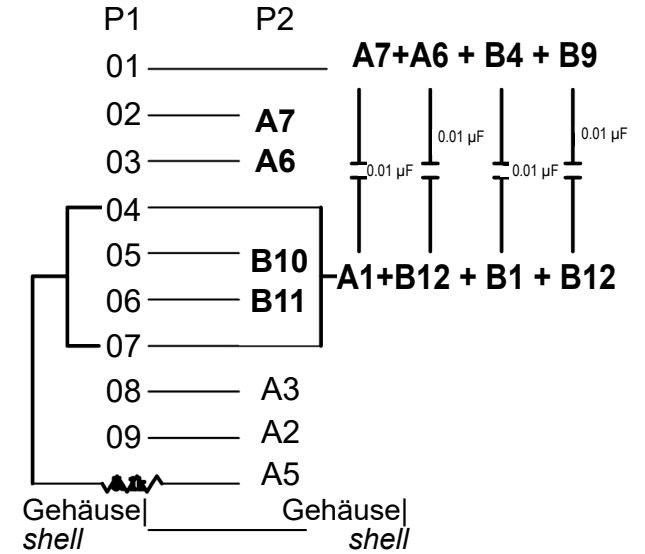

Pin-Out / Pin Out

USB-C™/USB A OTG Super Speed Adapter für den Anschluss von Ladekabeln 3.0

- zum Anschluss zwischen USB-C™ und USB-A Geräten
- mit Datentransferraten von bis zu 5 Gbps
- geeignet für das MacBook mit USB-C™ Port
- sehr einfache Bedienbarkeit
- USB On-The-Go - Kompakter USB-C™/USB A Adapter für unterwegs

Anschlüsse: USB-C™-Stecker, USB 3.0-Buchse (Typ A)
 Material Gehäuse: vernickelt
 Material Kontakte: vergoldet
 Max. Übertragungsrate: 5 Gbit/s

USB-C™ / USB A OTG SuperSpeed Adapter for connecting charging cables 3.0

Connections: USB-C™ male, USB 3.0 female (Type A)
 Material housing: nickel plated
 Material contacts: gold plated
 Max. transmission rate: 5 Gbit/s

Änderungen

Datum	Name	gez.:	Datum	Name
		ir	15.02.2024	ir
		x	15.02.2024	x
Änderungen vorbehalten / Subject to change				