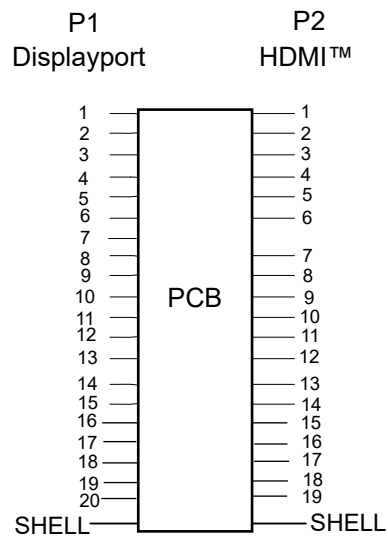

1 2 3 4 5 6 7 8 9 10 11 12 13 14

A

Steckerbelegung / PIN Assigmmnt

DisplayPort

HDMI™

B

C

D

E

F

G

H

**DisplayPort/HDMI™ Adapterkabel 1.2**

- zur Übertragung von HD-Videosignalen vom Computer auf einen Bildschirm, inkl. Audiosignalübertragung
- unterstützt DP 1.2, abwärtskompatibel zu 1.1
- Stecker mit Verriegelung zur sicheren Montage

Anschlüsse: DisplayPort-Stecker, HDMI™-Buchse (Typ A)  
 max. Auflösung: 8K Ultra HD 4320p (30 Hz), 4K Ultra HD 2160p (60 Hz), 3D  
 Material: PVC, ABS  
 Kontakte: vergoldet  
 Konformität: RoHS

**DisplayPort/HDMI™ adapter cable 1.2**