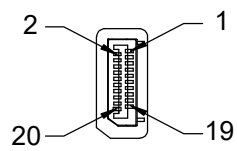

1 2 3 4 5 6 7 8 9 10 11 12 13 14

A

Steckerbelegung / PIN Assigmmnt

DisplayPort

HDMI™

B

C

D

E

F

G

H

**DisplayPort/HDMI™ Adapterkabel 1.2**

- zur Übertragung von HD-Videosignalen vom Computer auf einen Bildschirm, inkl. Audiosignalübertragung
- unterstützt DP 1.2, abwärtskompatibel zu 1.1
- Stecker mit Verriegelung zur sicheren Montage

Anschlüsse: DisplayPort-Stecker, HDMI™-Buchse (Typ A)  
 max. Auflösung: 8K Ultra HD 4320p (30 Hz), 4K Ultra HD 2160p (60 Hz), 3D  
 Material: PVC, ABS  
 Kontakte: vergoldet  
 Konformität: RoHS

**DisplayPort/HDMI™ adapter cable 1.2**