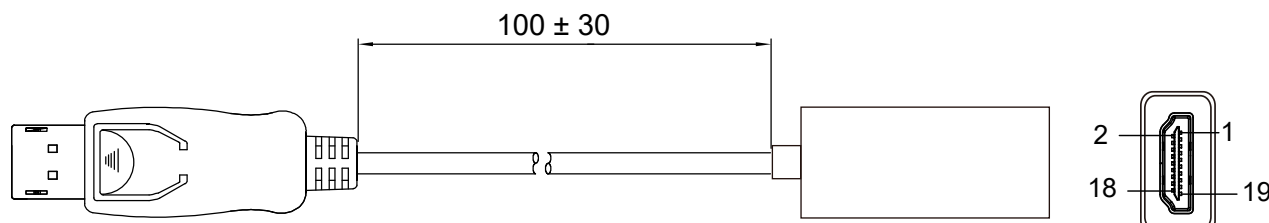

1 2 3 4 5 6 7 8 9 10 11 12 13 14

A

Steckerbelegung / PIN Assigmmnt

DisplayPort

HDMI™

B

C

D

E

F

G

H

**DisplayPort/HDMI™ Adapterkabel 1.2**

- zur Übertragung von HD-Videosignalen vom Computer auf einen Bildschirm, inkl. Audiosignalübertragung
- unterstützt DP 1.2, abwärtskompatibel zu 1.1
- Stecker mit Verriegelung zur sicheren Montage

Anschlüsse: DisplayPort-Stecker, HDMI™-Buchse (Typ A)  
 max. Auflösung: 8K Ultra HD 4320p (30 Hz), 4K Ultra HD 2160p (60 Hz), 3D  
 Material: PVC, ABS  
 Kontakte: vergoldet  
 Konformität: RoHS

**DisplayPort/HDMI™ adapter cable 1.2**

- for sending HD video (and audio) signals from a computer to a monitor
- supports DP 1.2, downward compatible with 1.1
- plug with lock for secure connections

Connectors: DisplayPort plug, HDMI™ jack (type A)  
 max. Resolution: 8K Ultra HD 4320p (30 Hz), 4K Ultra HD 2160p (60 Hz), 3D  
 Material: PVC, ABS  
 Contacts: gold-plated  
 Conformity: RoHS