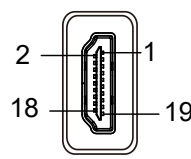

1 2 3 4 5 6 7 8 9 10 11 12 13 14

A

Steckerbelegung / PIN Assigmmnt

DisplayPort

HDMI™

B

C

D

E

F

G

H

**DisplayPort/HDMI™ Adapterkabel 1.2**

- zur Übertragung von HD-Videosignalen vom Computer auf einen Bildschirm, inkl. Audiosignalübertragung
- unterstützt DP 1.2, abwärtskompatibel zu 1.1
- Stecker mit Verriegelung zur sicheren Montage

Anschlüsse: DisplayPort-Stecker, HDMI™-Buchse (Typ A)  
 max. Auflösung: 8K Ultra HD 4320p (30 Hz), 4K Ultra HD 2160p (60 Hz), 3D  
 Material: PVC, ABS  
 Kontakte: vergoldet  
 Konformität: RoHS

**DisplayPort/HDMI™ adapter cable 1.2**