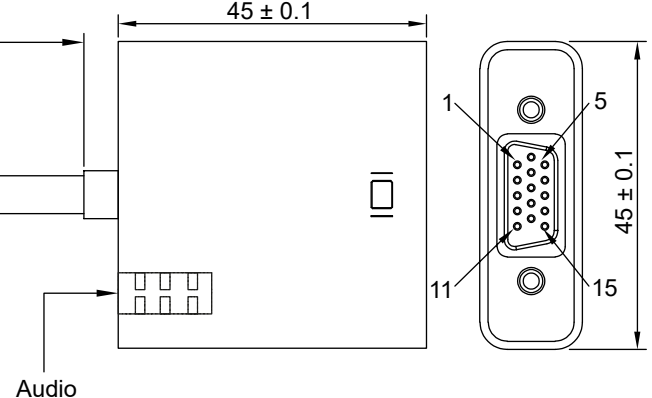

AD / OD: 5.0 ± 0.2 mm

Art.-Nr. / Item No.	Farbe / Color
51758	weiß / white
68793	schwarz / black

Pin-Belegung / PIN Assignment

Audiokabel / Audio cable

HDMI™/VGA Adapter

- wandelt ein HDMI™-Signal in ein VGA-Signal um
- inkl. Tonübertragung (3,5 mm Stereo Buchse)
- HDCP-konform, HDMI™-1.3a-konform
- Anschlüsse Adapter: HDMI™-Stecker (Typ A), VGA-Buchse (15-polig)
- Anschlüsse Audiokabel: 2x 3,5-mm-Klinkenanschluss
- Kontakte: vernickelt, vergoldet
- Material Gehäuse: ABS, PVC 45P, PE
- Material Kabelmantel: PVC
- Innenleiter Adapter: 32 AWG [(1C/0.20CCS x 1P + AL) x 4P + 1C/0.20CCS x 6C]
- Innenleiter Audiokabel: 6C/0.10CCS x 3C
- Max. Auflösung: Full HD 1080p (60 Hz)
- Konformität: RoHS

HDMI™/VGA adapter

- transmits HDMI™ signals to VGA
- incl. sound transmission (3.5 mm stereo jack)
- HDCP compliant, HDMI™ 1.3a compliant
- Connectors adapter: HDMI™ plug (Type A), VGA-jack (15 pin)
- Connectors audio cable: 2x 3.5 mm jack plug
- Contacts: nickel-plated, gold-plated
- Material housing: ABS, PVC 45P, PE
- Material cable jacket: PVC
- Inner conductor adapter: 32 AWG [(1C/0.20CCS x 1P + AL) x 4P + 1C/0.20CCS x 6C]
- Inner conductor audio cable: 6C/0.10CCS x 3C
- Max. Resolution: Full HD 1080p (60 Hz)
- Conformity: RoHS