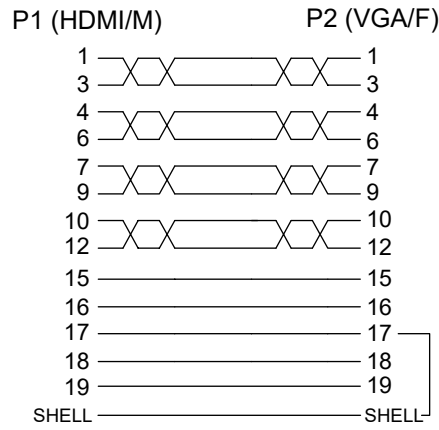

AD / OD: 5.0 ± 0.2 mm

Art.-Nr. / Item No.	Farbe / Color
51758	weiß / white
68793	schwarz / black

Pin-Belegung / PIN Assignment

Audiokabel / Audio cable

HDMI™/VGA Adapter

- wandelt ein HDMI™-Signal in ein VGA-Signal um
- inkl. Tonübertragung (3,5 mm Stereo Buchse)
- HDCP-konform, HDMI™-1.3a-konform
- Anschlüsse Adapter: HDMI™-Stecker (Typ A), VGA-Buchse (15-polig)
- Anschlüsse Audiokabel: 2x 3,5-mm-Klinkenanschluss
- Kontakte: vernickelt, vergoldet
- Material Gehäuse: ABS, PVC 45P, PE
- Material Kabelmantel: PVC
- Innenleiter Adapter: 32 AWG [(1C/0.20CCS x 1P + AL) x 4P + 1C/0.20CCS x 6C]
- Innenleiter Audiokabel: 6C/0.10CCS x 3C
- Max. Auflösung: Full HD 1080p (60 Hz)
- Konformität: RoHS

HDMI™/VGA adapter

- transmits HDMI™ signals to VGA
- incl. sound transmission (3.5 mm stereo jack)
- HDCP compliant, HDMI™ 1.3a compliant
- Connectors adapter: HDMI™ plug (Type A), VGA-jack (15 pin)
- Connectors audio cable: 2x 3.5 mm jack plug
- Contacts: nickel-plated, gold-plated
- Material housing: ABS, PVC 45P, PE
- Material cable jacket: PVC
- Inner conductor adapter: 32 AWG [(1C/0.20CCS x 1P + AL) x 4P + 1C/0.20CCS x 6C]
- Inner conductor audio cable: 6C/0.10CCS x 3C
- Max. Resolution: Full HD 1080p (60 Hz)
- Conformity: RoHS