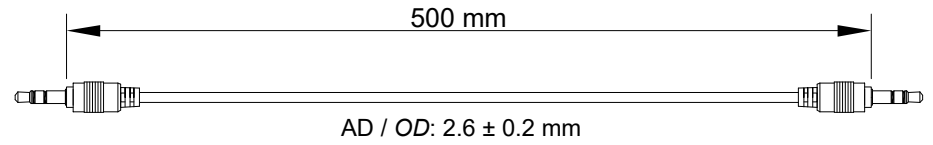

AD / OD: 5.0 ± 0.2 mm

Art.-Nr. / Item No.	Farbe / Color
51758	weiß / white
68793	schwarz / black

Pin-Belegung / PIN Assignment

Audiokabel / Audio cable

HDMI™/VGA Adapter

- wandelt ein HDMI™-Signal in ein VGA-Signal um
- inkl. Tonübertragung (3,5 mm Stereo Buchse)
- HDCP-konform, HDMI™-1.3a-konform
- Anschlüsse Adapter: HDMI™-Stecker (Typ A), VGA-Buchse (15-polig)
- Anschlüsse Audiokabel: 2x 3,5-mm-Klinkenanschluss
- Kontakte: vernickelt, vergoldet
- Material Gehäuse: ABS, PVC 45P, PE
- Material Kabelmantel: PVC
- Innenleiter Adapter: 32 AWG [(1C/0.20CCS x 1P + AL) x 4P + 1C/0.20CCS x 6C]
- Innenleiter Audiokabel: 6C/0.10CCS x 3C
- Max. Auflösung: Full HD 1080p (60 Hz)
- Konformität: RoHS

HDMI™/VGA adapter

- transmits HDMI™ signals to VGA
- incl. sound transmission (3.5 mm stereo jack)
- HDCP compliant, HDMI™ 1.3a compliant
- Connectors adapter: HDMI™ plug (Type A), VGA-jack (15 pin)
- Connectors audio cable: 2x 3.5 mm jack plug
- Contacts: nickel-plated, gold-plated
- Material housing: ABS, PVC 45P, PE
- Material cable jacket: PVC
- Inner conductor adapter: 32 AWG [(1C/0.20CCS x 1P + AL) x 4P + 1C/0.20CCS x 6C]
- Inner conductor audio cable: 6C/0.10CCS x 3C
- Max. Resolution: Full HD 1080p (60 Hz)
- Conformity: RoHS