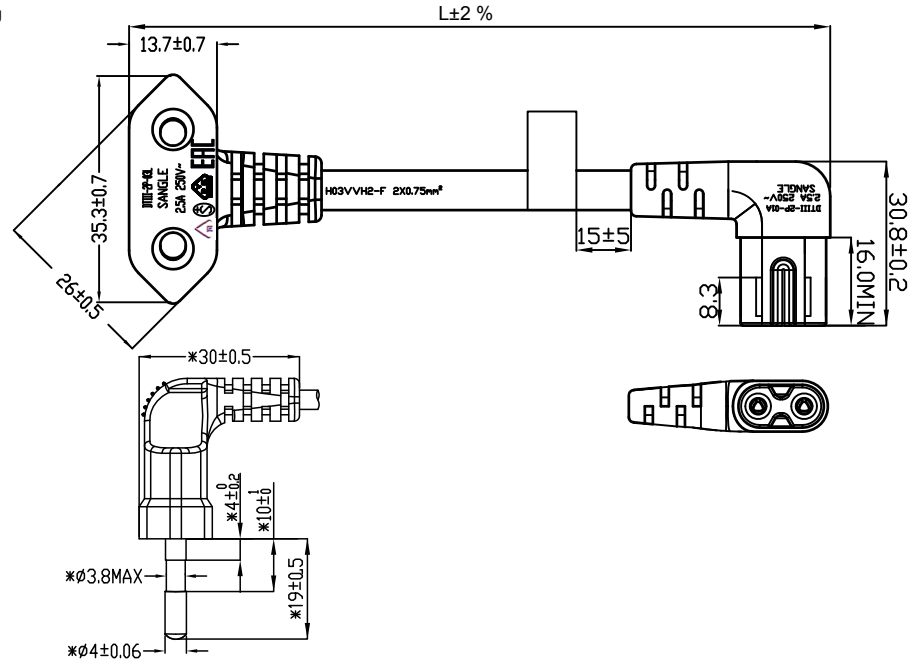

Querschnitt
Cross section

Zeichnung
Drawing

Euro Anschlusskabel
zum Anschluss von aktiven Lautsprecherboxen wie
z.B. SONOS® PLAY:1/PLAY:5

- Anschluss, Typ: Eurostecker (Typ C, CEE 7/16)
- Anschluss 2, Typ: Gerätebuchse C7
- Kabeltyp: H03VV-H2-F 2x 0,75 mm²
- Nennspannung: 250 V~
- Nennstromstärke: 2,5 A
- Materialien: Gehäuse/Kabelmantel: PVC
Innenleiter: Kupfer
- Konformität: NSR, RoHS, REACH

Euro connection cord
for connecting active loudspeakers, such as
SONOS® PLAY:1/PLAY:5

- Connection, Type: Euro M (Type C, CEE 7/16)
- Connection 2, Type: Device F C7
- Cable type: H03VV-H2-F 2x 0.75 mm²
- Nominal voltage: 250 V~
- Nominal current: 2.5 A
- Materials: Housing/Sheath: PVC
Inner conductor: copper
- Conformity: LVD, RoHS, REACH

Nr. / No.	Beschreibung / Description
73017	NK 104 S-100 SONOS® 1m schwarz
73018	NK 104 S-150 SONOS® 1,5m schwarz
73019	NK 104 S-200 SONOS® 2m schwarz
73020	NK 104 S-300 SONOS® 3m schwarz
73021	NK 104 S-500 SONOS® 5m schwarz