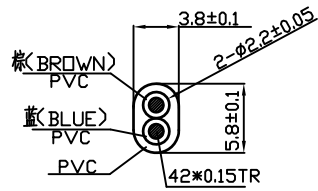

Querschnitt
Cross section

Zeichnung
Drawing

Euro Anschlusskabel
zum Anschluss von aktiven Lautsprecherboxen wie
z.B. SONOS® PLAY:1/PLAY:5

- Anschluss, Typ: Eurostecker (Typ C, CEE 7/16)
- Anschluss 2, Typ: Gerätebuchse C7
- Kabeltyp: H03VV-H2-F 2x 0,75 mm²
- Nennspannung: 250 V~
- Nennstromstärke: 2,5 A
- Materialien: Gehäuse/Kabelmantel: PVC
Innenleiter: Kupfer
- Konformität: NSR, RoHS, REACH

Euro connection cord
for connecting active loudspeakers, such as
SONOS® PLAY:1/PLAY:5

- Connection, Type: Euro M (Type C, CEE 7/16)
- Connection 2, Type: Device F C7
- Cable type: H03VV-H2-F 2x 0.75 mm²
- Nominal voltage: 250 V~
- Nominal current: 2.5 A
- Materials: Housing/Sheath: PVC
Inner conductor: copper
- Conformity: LVD, RoHS, REACH

Nr. / No.	Beschreibung / Description
73017	NK 104 S-100 SONOS® 1m schwarz
73018	NK 104 S-150 SONOS® 1,5m schwarz
73019	NK 104 S-200 SONOS® 2m schwarz
73020	NK 104 S-300 SONOS® 3m schwarz
73021	NK 104 S-500 SONOS® 5m schwarz