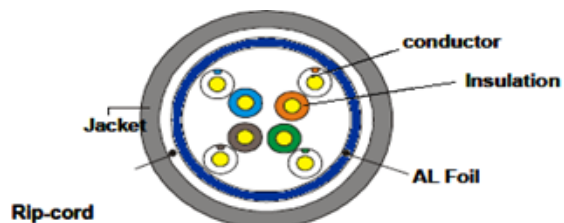

F/UTP 4pairs cable category5e

COLOUR:
BLUE-WHITE/BLUE
ORANGE-WHITE/ORANGE
GREEN-WHITE/GREEN
BROWN-WHITE/BROWN

CABLE DESCRIPTION

1-CONDUCTOR

TYPE:SOLID-Copper clad aluminum wire

DIAMETER:0.51±0.005mm

AWG:24/1

2-INSULATION

TYPE:PE solid

DIAMETER:0.9mm±0.01mm

3-Drain wire : 0.45mm CCA

4-SHIELDING:Aluminium/polyester

Coverage 110%

5-RIP CORD

YES

6-OUTER JACKET

TYPE:PVC

COLOUR:GREY

THICKNES:0.6mm

EXTERNAL DIAMETER:5.6mm±0.2mm

PASS 70m FLUKE TEST

PARAMETER	UNIT	VALUE
Max.linear tesistance.	Ω /km	≤150
Mutual capacity(nom.)	pF/m	50
Unbalance capacity max	pF/km	1600
Characteristic impedance (1 at 100 MHz)	Ω	100±15
VELOCITY OF PROPAGATION (f>1MHz)	%of c	66

Marking

CAT 5e network cable, F/UTP, grey, CCA copper mixture for SOHO applications, AWG 24/1 (solid), PVC
Reaction to fire: Eca; EN 50575:2014+A1: 2016

ELECTRICAL CHARACTERISTICS

Frequency (MHz)	Return loss(dB)	Attenuatin (dB/100m)	NEXT (dB)	PSNEXT (dB)	ELFEXT (dB)	PSELFEXT (dB)
1			65,3	62,3	63,8	60,8
4			56,3	53,3	51,8	48,8
10			50,3	47,3	43,8	40,8
16			47,2	44,2	39,7	36,7
20			45,8	42,0	37,8	34,8
25			44,3	41,3	35,8	32,8
31,25			42,9	39,9	33,9	30,9
62,5			38,4	35,4	27,9	24,9
100			35,3	32,3	23,8	20,8

OTHER CHARACTERISTICS

MINIMUM BENDING RADIUS:10×Diameter

PACKING:100m/ROLL

305m/BOX

Wentronic GmbH
Pillmannstraße 12
38112 Braunschweig