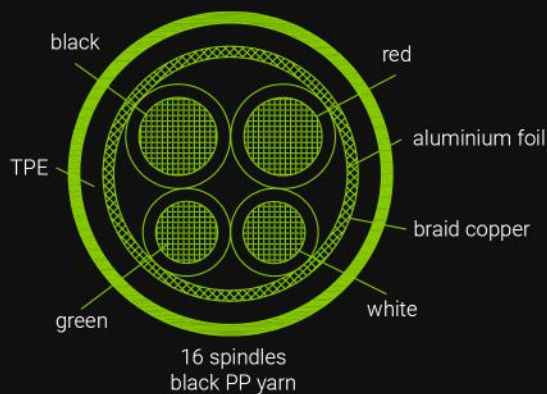

Green Cell

GC Ray

Product card

Model - GC Ray Micro USB 120 cm (KABGC04)

Length:	120 cm
Plug type:	USB-A - Micro USB
Backlight:	Yes, Orange
Data&Sync:	480mb/s
Compatible fast charging technologies:	QC 3.0, GC Ultra Charge, Samsung AFC, Huawei FCP / SCP

X-ON Electronics

Largest Supplier of Electrical and Electronic Components

Click to view similar products for [Green Cell](#) manufacturer:

Other Similar products are found below :

[CAD33](#) [CADGC01](#) [EV07](#) [EV08](#) [EV09](#) [EV10](#) [EV11](#) [EV12](#) [EV13](#) [HDGC02](#) [HDGC03](#) [KABGC01](#) [KABGC02](#) [KABGC03](#) [KABGC04](#)
[KABGC05](#) [KABGC06](#) [KABGC07](#) [KABGC11](#) [KABGC12](#) [KABGC13](#) [KABGCSET01](#) [KABGCSET02](#) [KABGCSET03](#) [KABGCSET04](#)
[KABGCSET05](#) [KABGCSET06](#)