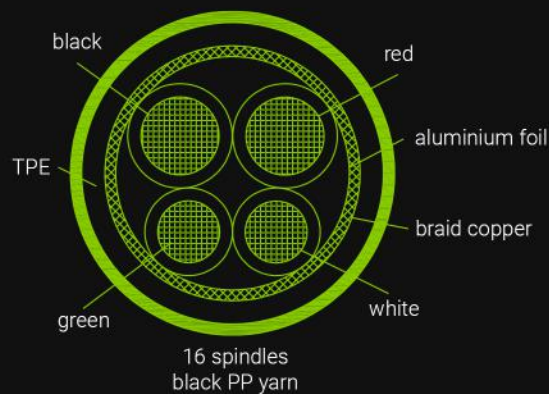

**Green Cell**

# GC Ray

Product card

**Model - GC Ray Lightning 120 cm (KABGC05)**

<b>Length:</b>	120 cm
<b>Plug type:</b>	USB-A - Lightning
<b>Backlight:</b>	Yes, White
<b>Data&amp;Sync:</b>	480mb/s
<b>Compatible fast charging technologies:</b>	Apple 2.4A