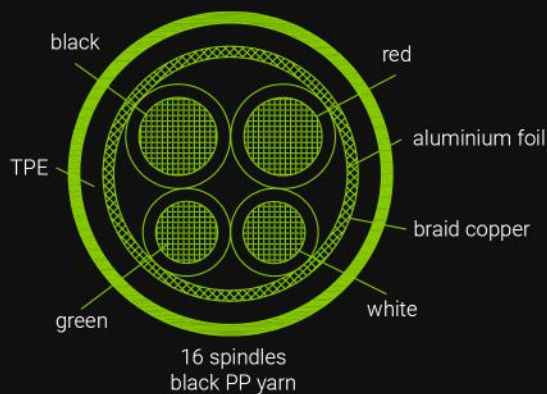

Green Cell

GC Ray

Product card

Model - GC Ray Micro USB 200 cm (KABGC11)

Length:	200 cm
Plug type:	USB-A - Micro USB
Backlight:	Yes, Orange
Data&Sync:	480mb/s
Compatible fast charging technologies:	QC 3.0, GC Ultra Charge, Samsung AFC, Huawei FCP / SCP

X-ON Electronics

Largest Supplier of Electrical and Electronic Components

Click to view similar products for [Green Cell](#) manufacturer:

Other Similar products are found below :

[CAD33](#) [CADGC01](#) [EV07](#) [EV08](#) [EV09](#) [EV10](#) [EV11](#) [EV12](#) [EV13](#) [HDGC02](#) [HDGC03](#) [KABGC01](#) [KABGC02](#) [KABGC03](#) [KABGC04](#)
[KABGC05](#) [KABGC06](#) [KABGC07](#) [KABGC11](#) [KABGC12](#) [KABGC13](#) [KABGCSET01](#) [KABGCSET02](#) [KABGCSET03](#) [KABGCSET04](#)
[KABGCSET05](#) [KABGCSET06](#)