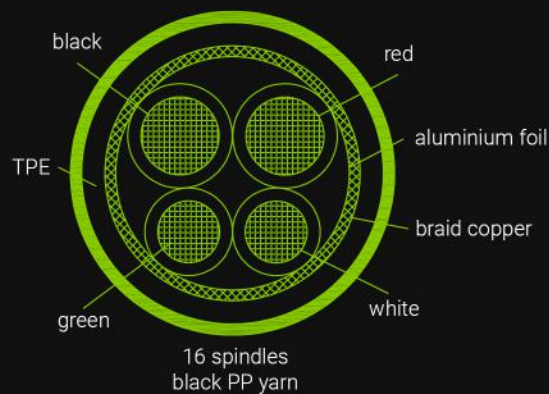

Green Cell

GC Ray

Product card

Model - GC Ray Lightning 200 cm (KABGC12)

Length:	200 cm
Plug type:	USB-A - Lightning
Backlight:	Yes, White
Data&Sync:	480mb/s
Compatible fast charging technologies:	Apple 2.4A

X-ON Electronics

Largest Supplier of Electrical and Electronic Components

Click to view similar products for [Green Cell](#) manufacturer:

Other Similar products are found below :

[CAD33](#) [CADGC01](#) [EV07](#) [EV08](#) [EV09](#) [EV10](#) [EV11](#) [EV12](#) [EV13](#) [HDGC02](#) [HDGC03](#) [KABGC01](#) [KABGC02](#) [KABGC03](#) [KABGC04](#)
[KABGC05](#) [KABGC06](#) [KABGC07](#) [KABGC11](#) [KABGC12](#) [KABGC13](#) [KABGCSET01](#) [KABGCSET02](#) [KABGCSET03](#) [KABGCSET04](#)
[KABGCSET05](#) [KABGCSET06](#)