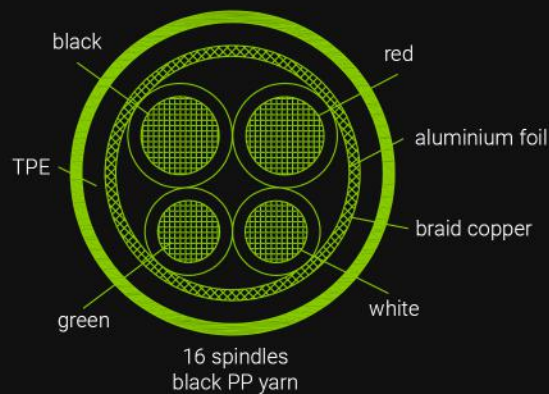

Green Cell

GC Ray

Product card

Model - GC Ray USB-C 200 cm (KABGC13)

Length:	200 cm
Plug type:	USB-A - USB-C
Backlight:	Yes, Green
Data&Sync:	480mb/s
Compatible fast charging technologies:	QC 3.0, GC Ultra Charge, Samsung AFC, Huawei FCP / SCP

X-ON Electronics

Largest Supplier of Electrical and Electronic Components

Click to view similar products for [Green Cell](#) manufacturer:

Other Similar products are found below :

[CAD33](#) [CADGC01](#) [EV07](#) [EV08](#) [EV09](#) [EV10](#) [EV11](#) [EV12](#) [EV13](#) [HDGC02](#) [HDGC03](#) [KABGC01](#) [KABGC02](#) [KABGC03](#) [KABGC04](#)
[KABGC05](#) [KABGC06](#) [KABGC07](#) [KABGC11](#) [KABGC12](#) [KABGC13](#) [KABGCSET01](#) [KABGCSET02](#) [KABGCSET03](#) [KABGCSET04](#)
[KABGCSET05](#) [KABGCSET06](#)