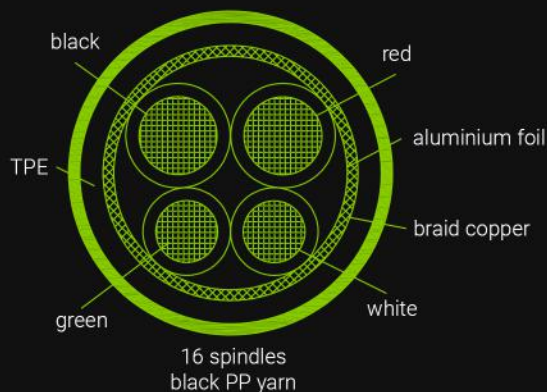

Green Cell

GC Ray Set

Product card

Model - 3x GC Ray USB-C (KABGCSET01)

| | |
|---|--|
| Lengths: | 30 cm, 120 cm, 200 cm |
| Plug type: | USB-A - USB-C |
| Backlight: | Yes, Green |
| Data&Sync: | 480mb/s |
| Compatible fast charging technologies: | QC 3.0, GC Ultra Charge, Samsung AFC, Huawei FCP / SCP |

X-ON Electronics

Largest Supplier of Electrical and Electronic Components

Click to view similar products for [Green Cell](#) manufacturer:

Other Similar products are found below :

[CAD33](#) [CADGC01](#) [EV07](#) [EV08](#) [EV09](#) [EV10](#) [EV11](#) [EV12](#) [EV13](#) [HDGC02](#) [HDGC03](#) [KABGC01](#) [KABGC02](#) [KABGC03](#) [KABGC04](#)
[KABGC05](#) [KABGC06](#) [KABGC07](#) [KABGC11](#) [KABGC12](#) [KABGC13](#) [KABGCSET01](#) [KABGCSET02](#) [KABGCSET03](#) [KABGCSET04](#)
[KABGCSET05](#) [KABGCSET06](#)