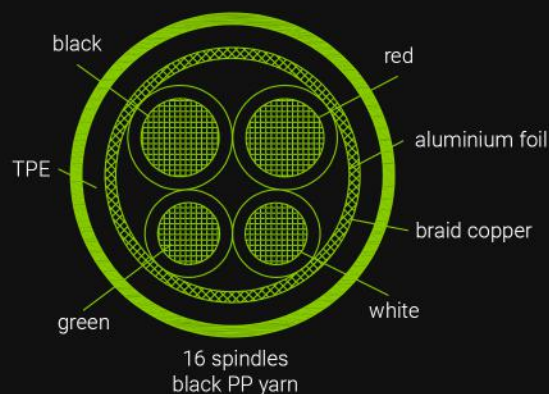

Green Cell

GC Ray Set

Product card

Model - 3x GC Ray USB-C (KABGCSET03)

Lengths:	200 cm, 200 cm, 200 cm
Plug type:	USB-A - USB-C
Backlight:	Yes, Green
Data&Sync:	480mb/s
Compatible fast charging technologies:	QC 3.0, GC Ultra Charge, Samsung AFC, Huawei FCP / SCP

X-ON Electronics

Largest Supplier of Electrical and Electronic Components

Click to view similar products for [Green Cell](#) manufacturer:

Other Similar products are found below :

[CAD33](#) [EV09](#) [EV10](#) [EV12](#) [EV07](#) [EV11](#) [EV13](#) [KABGC07](#) [KABGCSET04](#) [KABGCSET06](#) [EV08](#) [CADGC01](#) [KABGCSET03](#) [KABGC12](#)
[KABGCSET01](#) [KABGCSET02](#) [KABGCSET05](#) [KABGC03](#) [KABGC06](#) [KABGC02](#) [KABGC11](#) [KABGC04](#) [KABGC13](#) [HDGC02](#)
[KABGC05](#) [HDGC03](#) [KABGC01](#)