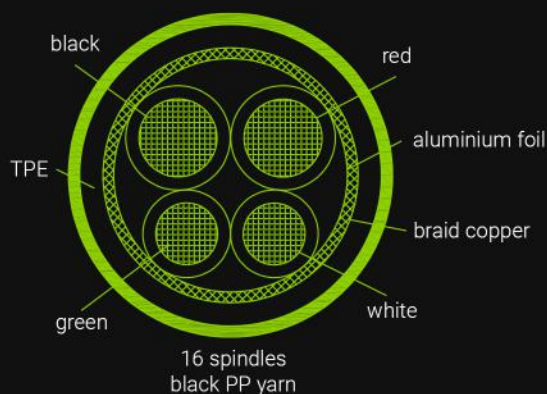

**Green Cell**

# GC Ray Set

Product card

Model - 3x GC Ray Lightning (KABGCSET04)

<b>Length:</b>	30 cm, 120 cm, 200 cm
<b>Plug type:</b>	USB-A - Lightning
<b>Backlight:</b>	Yes, White
<b>Data&amp;Sync:</b>	480mb/s
<b>Compatible fast charging technologies:</b>	Apple 2.4A