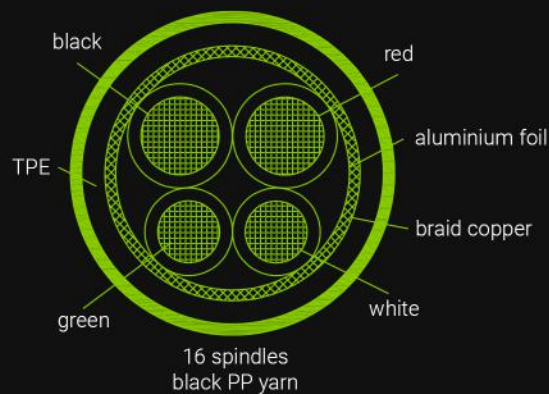

**Green Cell**

# GC Ray Set

Product card

Model - 3x GC Ray Lightning (KABGCSET05)

<b>Length:</b>	120 cm, 120 cm, 120 cm
<b>Plug type:</b>	USB-A - Lightning
<b>Backlight:</b>	Yes, White
<b>Data&amp;Sync:</b>	480mb/s
<b>Compatible fast charging technologies:</b>	Apple 2.4A