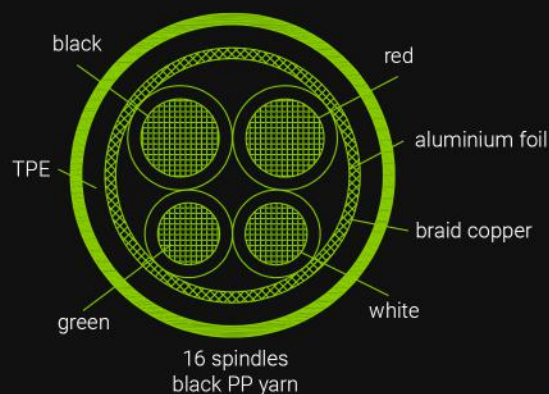

**Green Cell**

# GC Ray Set

Product card

Model - 3x GC Ray Lightning (KABGCSET06)

<b>Length:</b>	200 cm, 200 cm, 200 cm
<b>Plug type:</b>	USB-A - Lightning
<b>Backlight:</b>	Yes, White
<b>Data&amp;Sync:</b>	480mb/s
<b>Compatible fast charging technologies:</b>	Apple 2.4A