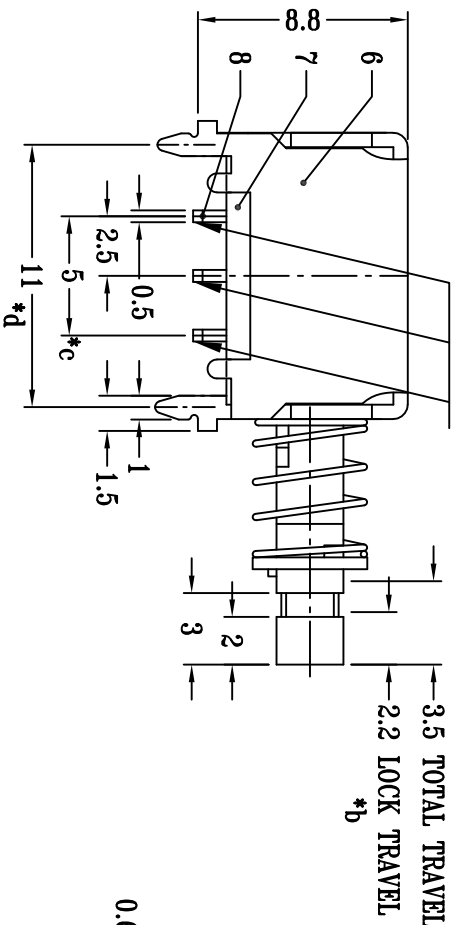

平整度0.08mm MAX

P.C.B LAYOUT  
TOP VIEW

此尺寸以  
锁住状态为准。

SCHEMATIC (NON-SHORTING)

PS-22E25XX

PUSH SWITCH

G-Switch P/N

N=NO LOCK  
L=LOCK

A=黑色  
B=红色  
C=蓝色  
D=其它

**G-Switch Specification:**

Electrical Specifications: 0.5A 30VDC  
Contact Resistance:  $\leq 100\text{m}\Omega$   
Insulation Resistance:  $\geq 100\text{M}\Omega$  DC125V  
Withstand Voltage: AC125V 1 minute  
Operating Temperature:  $-25^{\circ}\text{C}$ ~ $+65^{\circ}\text{C}$   
Storage Humidity:  $\leq 85\%\text{RH}$   
Electrical Life: 10,000  
Mechanical Life: 100,000

注：“\*”表示关键尺寸(7个)

G-Switch Electronic (HongKong) CO.,Ltd.

Unless otherwise specified, Tolerance:  
X  $\pm 0.30$   
X.X  $\pm 0.20$   
X.XX  $\pm 0.15$   
X.XXX  $\pm 0.10$   
Angles  $\pm 3$

DESIGN	Bright Lee	DATE	2016.05.29	Mold code:	
CHECKED		DATE			
APPROVED		DATE			
http://www.dg-switch.com				REV: X1	SCALE: 4:1
TEL:0769-82388879				SIZE: A4	SHEET: 1/1
				UNIT: mm	