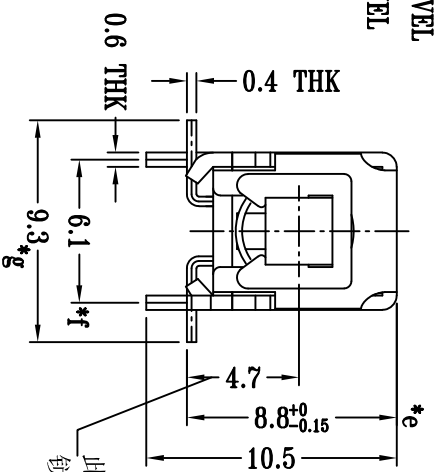

平整度0.08mm MAX

P.C.B LAYOUT  
TOP VIEW

此尺寸以  
锁住状态为准。

SCHEMATIC (NON-SHORTING)

PS-22E25XX

PUSH SWITCH

G-Switch P/N

N=NO LOCK  
L=LOCK

A=黑色  
B=红色  
C=蓝色  
D=其它

**G-Switch Specification:**

Electrical Specifications: 0.5A 30VDC  
Contact Resistance:  $\leq 100\text{m}\Omega$   
Insulation Resistance:  $\geq 100\text{M}\Omega$  DC125V  
Withstand Voltage: AC125V 1 minute  
Operating Temperature:  $-25^{\circ}\text{C}$ ~ $+65^{\circ}\text{C}$   
Storage Humidity:  $\leq 85\%\text{RH}$   
Electrical Life: 10,000  
Mechanical Life: 100,000

注：“\*”表示关键尺寸(7个)

G-Switch Electronic (HongKong) CO.,Ltd.

Unless otherwise specified, Tolerance:  
X  $\pm 0.30$   
X.X  $\pm 0.20$   
X.XX  $\pm 0.15$   
X.XXX  $\pm 0.10$   
Angles  $\pm 3$

DESIGN	Bright Lee	DATE	2016.05.29	Mold code:	
CHECKED		DATE			
APPROVED		DATE			
http://www.dg-switch.com				REV: X1	SCALE: 4:1
TEL:0769-82388879				SIZE: A4	SHEET: 1/1
				UNIT: mm	