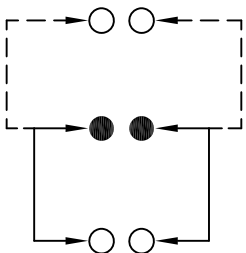

平整度0.08mm MAX

P.C.B LAYOUT  
TOP VIEW

此尺寸以  
锁住状态为准。

SCHEMATIC (NON-SHORTING)

PS-22E25XX

PUSH SWITCH

G-Switch P/N

N=NO LOCK  
L=LOCK

A=黑色  
B=红色  
C=蓝色  
D=其它

**G-Switch Specification:**

Electrical Specifications: 0.5A 30VDC  
Contact Resistance:  $\leq 100\text{m}\Omega$   
Insulation Resistance:  $\geq 100\text{M}\Omega$  DC125V  
Withstand Voltage: AC125V 1 minute  
Operating Temperature:  $-25^{\circ}\text{C}$ ~ $+65^{\circ}\text{C}$   
Storage Humidity:  $\leq 85\%\text{RH}$   
Electrical Life: 10,000  
Mechanical Life: 100,000

注：“\*”表示关键尺寸(7个)

G-Switch Electronic (HongKong) CO.,Ltd.

Unless otherwise specified, Tolerance:  
X  $\pm 0.30$   
X.X  $\pm 0.20$   
X.XX  $\pm 0.15$   
X.XXX  $\pm 0.10$   
Angles  $\pm 3$

DESIGN	Bright Lee	DATE	2016.05.29	Mold code:	
CHECKED		DATE			
APPROVED		DATE			
http://www.dg-switch.com				REV: X1	SCALE: 4:1
TEL:0769-82388879				SIZE: A4	SHEET: 1/1
				UNIT: mm	