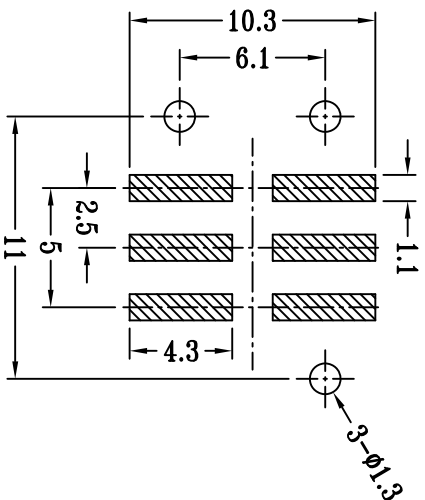

平整度0.08mm MAX

P.C.B LAYOUT  
TOP VIEW

此尺寸以  
锁住状态为准。

SCHEMATIC (NON-SHORTING)

PS-22E25XX

PUSH SWITCH

G-Switch P/N

N=NO LOCK  
L=LOCK

A=黑色  
B=红色  
C=蓝色  
D=其它

**G-Switch Specification:**

Electrical Specifications: 0.5A 30VDC  
Contact Resistance:  $\leq 100\text{m}\Omega$   
Insulation Resistance:  $\geq 100\text{M}\Omega$  DC125V  
Withstand Voltage: AC125V 1 minute  
Operating Temperature:  $-25^{\circ}\text{C}$ ~ $+65^{\circ}\text{C}$   
Storage Humidity:  $\leq 85\%\text{RH}$   
Electrical Life: 10,000  
Mechanical Life: 100,000

注：“\*”表示关键尺寸(7个)

G-Switch Electronic (HongKong) CO.,Ltd.

Unless otherwise specified, Tolerance:  
X  $\pm 0.30$   
X.X  $\pm 0.20$   
X.XX  $\pm 0.15$   
X.XXX  $\pm 0.10$   
Angles  $\pm 3$

DESIGN	Bright Lee	DATE	2016.05.29	Mold code:	
CHECKED		DATE			
APPROVED		DATE			
http://www.dg-switch.com				REV: X1	SCALE: 4:1
TEL:0769-82388879				SIZE: A4	SHEET: 1/1
				UNIT: mm	